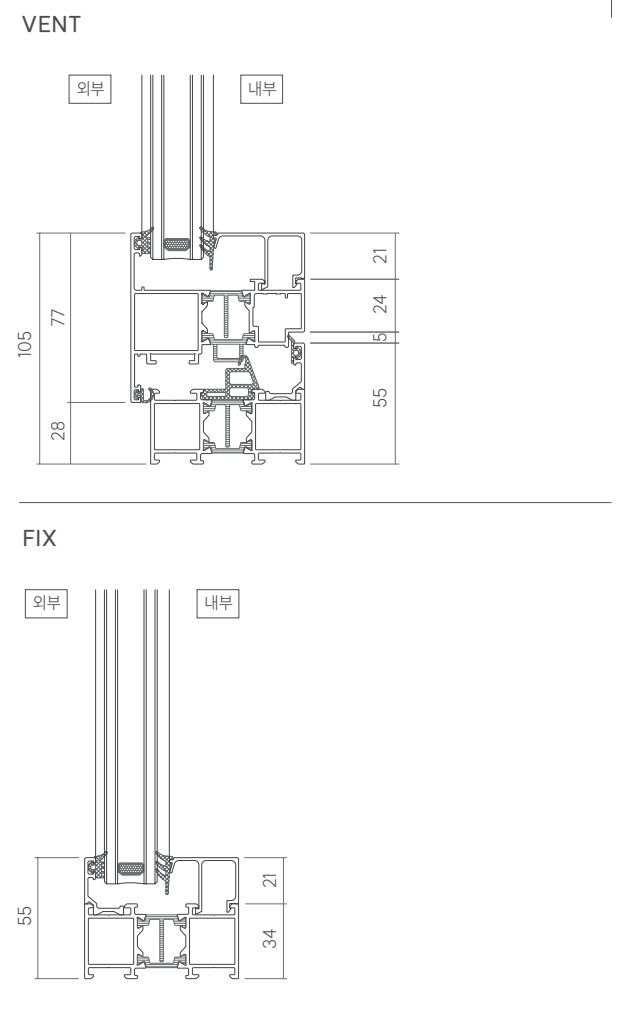

간단한 조작으로 창문을 밖으로 여닫는 케이스먼트창

케이스먼트창

알루미늄 케이스먼트창은 창문을 밖으로 여는 개폐 방식으로 좁은 공간에 개방감을 극대화하여 공간 활용도가 높은 여닫이 창입니다. 뛰어난 구조 성능과 단열 설계 기술로 더욱 쾌적한 환경을 연출해 보세요.

색상 F3129 Urban Black