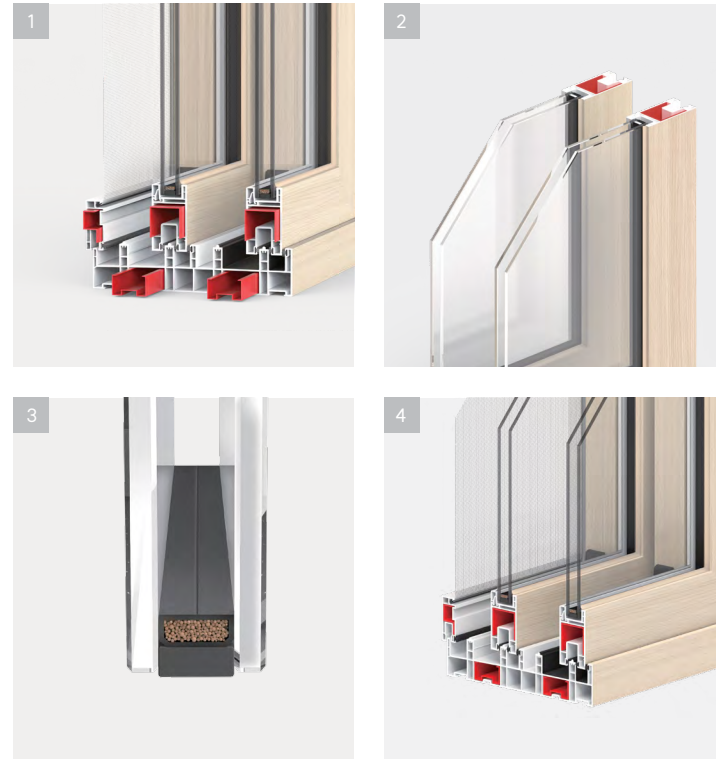

Features 1

변형 없이 튼튼한 고성능 창호

- 1 휨 현상을 방지하는 고급 스틸 보강재
- 2 은 코팅의 최대 28mm 고성능 유리 (발코니창 기준)
- 3 단열 성능 향상과 결로 감소의 플라스틱 단열 간봉
- 4 하중을 분산하는 촘촘한 리브 구조 설계