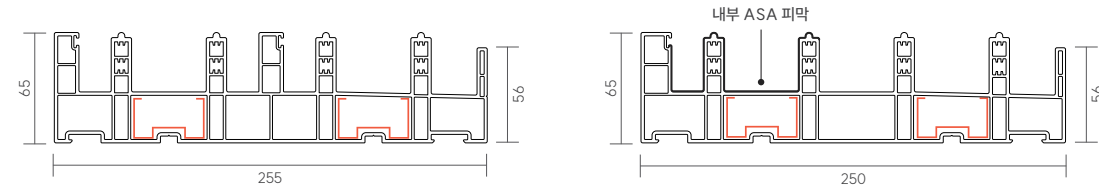

창틀 (BF)

발코니 맥스

전용 자재 SF-Y140B / SF-Y140BG

BF-Y255BE(ASA) | W42 x H24

BF-Y250B(ASA) | W42 x H24

*내부 ASA 피막 없는 사양: BF-Y250BN

*내부 ASA 피막 없는 사양: BF-Y140BN