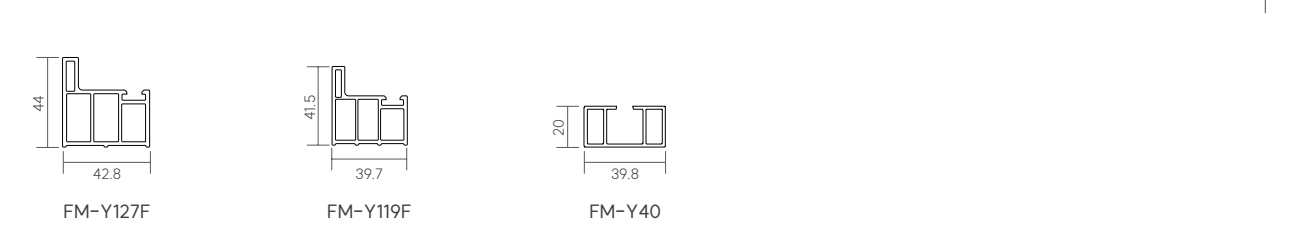

시스템창

창짝 (SF)

방풍틀 (MC)

유리고정테 (GB)

방풍살 (CI)

방충망틀 (MF)

고정틀 (FM)

레일커버 (RC)

스펜달

통바