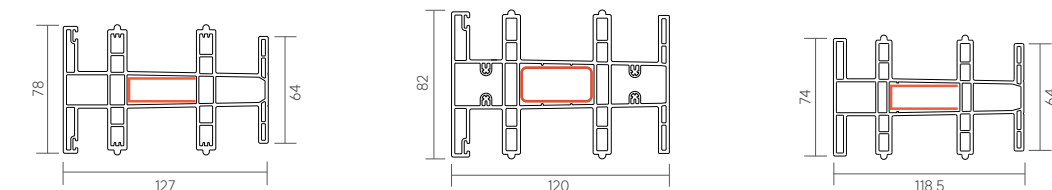

### 학교창

SS-Y243E(ASA) | A: W42 x H46.5, B: W41.5 x H15

SS-Y237(ASA) | W41.5 x H15

SS-Y230(ASA) | W41.5 x H15

SS-Y127(ASA) | W41.5 x H15

SS-Y120B(ASA) | W40 x H20

SS-Y119(ASA) | W41.5 x H15