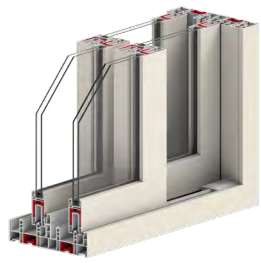

우수한 성능의 프리미엄 고단열 발코니창

발코니 맥스 외창

발코니 맥스는 아파트 및 주택 등 발코니 공간에 사용하기 최적화된 창입니다. 고단열과 고기밀의 우수한 성능은 물론 견고한 프레임으로 사계절 동안 따뜻하고 넓은 조망권을 누리보세요.

이중창 BF-Y255BE

해안가 특화

※ CP 적용 이미지입니다.