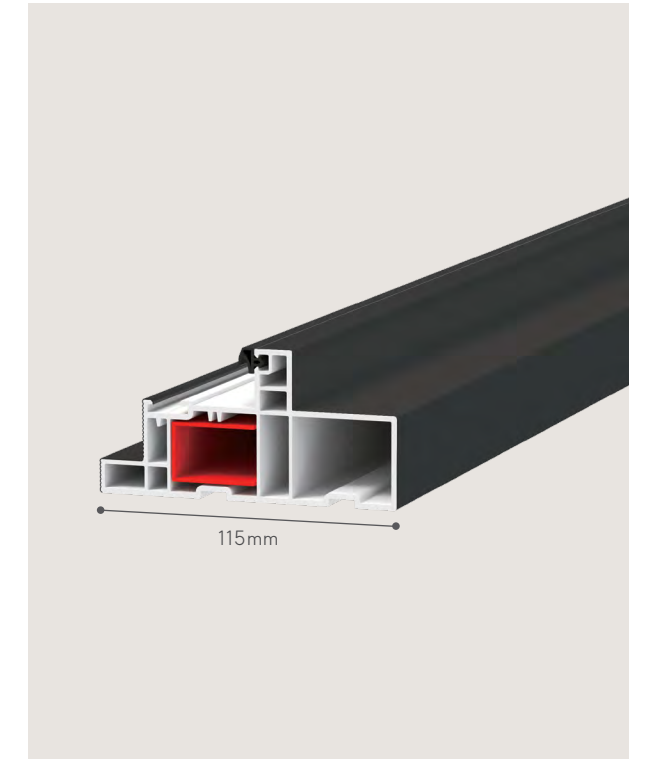

편리한 시공과 마감
115mm의 넓은 공들부를 활용하여 시공과 마감이 용이합니다.
* FM-Y115PJ 기준

더욱 향상된 가스켓으로 밀폐력과 기밀성 향상
* EPDM 소재의 연결 발포 가스켓이 이중 차단 효과로 성능을 더욱 높입니다.