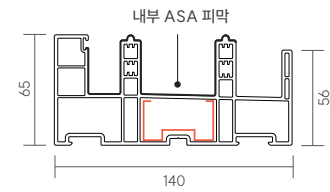

### 발코니 맥스

전용 자재 SF-Y140B / SF-Y140BG

BF-Y255BE(ASA) | W42 x H24

BF-Y250B(ASA) | W42 x H24

\*내부 ASA 피막 없는 사양: BF-Y250BN

BF-Y140B(ASA) | W42 x H24

\*내부 ASA 피막 없는 사양: BF-Y140BN