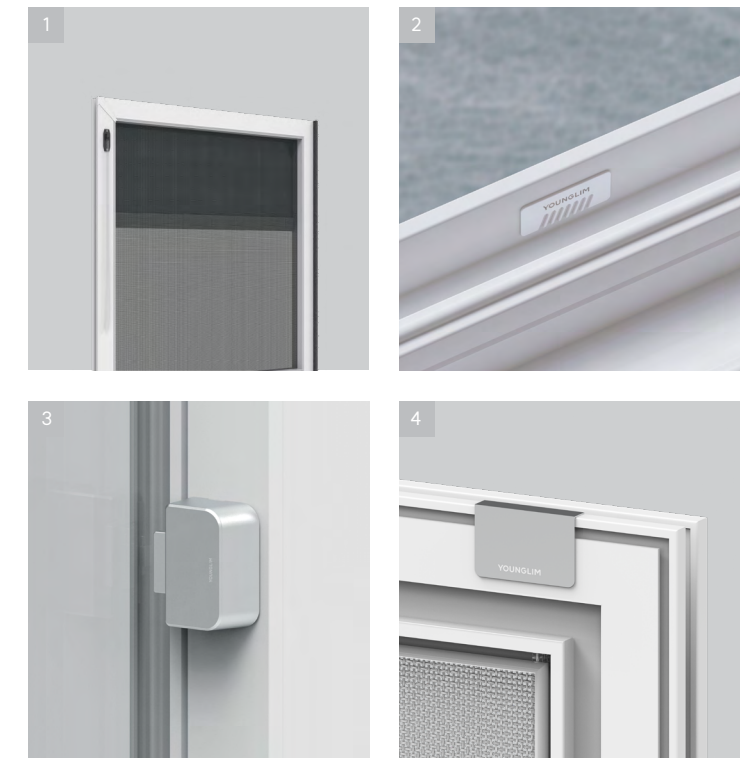

Features 3

편리한 기능성 핸들

- 1 멀리서도 잠금 여부 확인이 가능한 잠금표시 핸들
- 2 의도치 않은 잠김 사고를 예방하는 세이프버튼 핸들
- 3 지렛대의 원리로 손쉽게 열 수 있는 라이트 오픈 기능
- 4 세련된 디자인과 다양한 색상을 보유한 기타 핸들

Features 4

완성도를 높이는 기능성 하드웨어

- 1 쾌적한 실내 환경을 위한 유해 먼지 저감 필터 방충망
- 2 벌레 유입을 방지하고 배수를 돕는 방충 배수캡
- 3 창짝 간 틈새도 한 번 더 잡아주는 윈드실더
- 4 강풍, 충격에 의한 방충망 이탈을 방지하는 이탈방지구