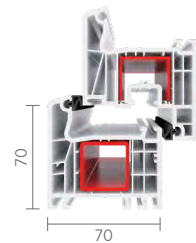

시스템 T/T & PS창

SPECIFICATION

창틀	FM-Y70
기밀/단열등급	1등급 / 2등급
유리 두께	24, 39, 43mm
유리 마감	가스켓
내부 레일 색상	화이트
프레임 색상	외부 : 화이트 / 내부 : 화이트 및 영림 300여종 시트
내부 조립구 가능 여부	○
공틀(AD-Y240) 가능 여부	○

※ 39T 로이유리 + 아르곤가스 기준이며, 유리 사양에 따라 에너지 소비 효율 등급은 달라질 수 있습니다.