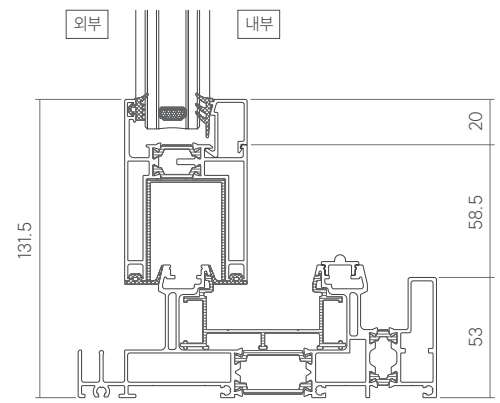

우수한 공간 활용의 리프트앤슬라이드창

시스템 리프트앤 슬라이드창

알루미늄 시스템 리프트앤슬라이드창은 단독 주택 1층 또는 발코니가 있는 리조트, 펜션의 거실에 사용하여 공간 활용에 좋은 창입니다. 다양한 컬러 조합으로 중후하고 고급스러운 공간을 연출해 보세요.

FIX

색상 F3197 Ash Gray