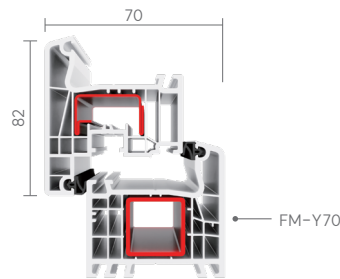

시스템 프로젝트 & 케이스먼트창

SPECIFICATION

창틀	프로젝트창 FM-Y70	케이스먼트창 FM-Y70
호환 가능 창짝	PJ-Y70	
기밀 / 단열등급	1등급 / 2등급	
유리 두께	24, 39, 43mm	
유리 마감	가스켓	
내부 레일 색상	화이트	
프레임 색상	외부 : 화이트 / 내부 : 화이트 및 영림 300여종 시트	
내부 조립구 가능 여부	○	

※ 39T 로이유리 + 아르곤가스 기준이며, 유리 사양에 따라 에너지 소비 효율 등급은 달라질 수 있습니다.