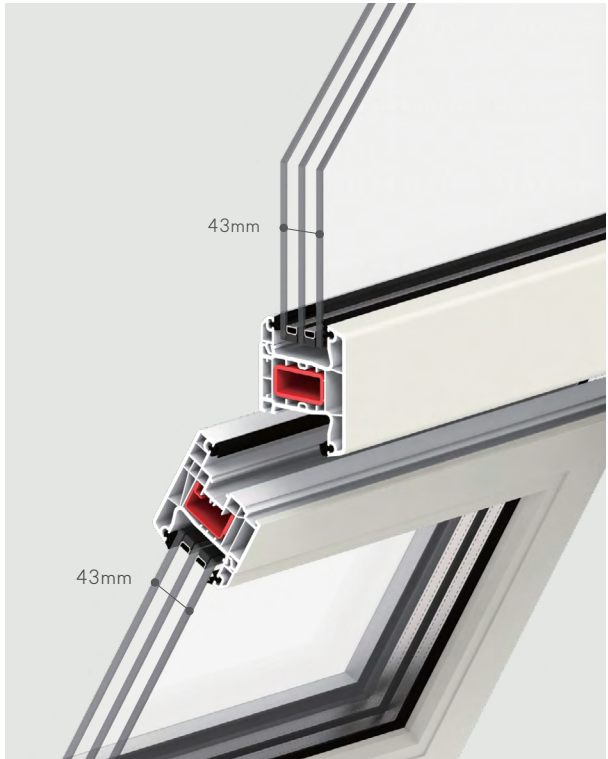

3중 유리로 뛰어난 단열성
최대 43mm 로이 3중 유리 적용 시 단열성과 방음성이 매우 뛰어납니다.

시스템 프로젝트 & 케이스먼트창

SPECIFICATION

창틀	프로젝트창 FM-Y70	케이스먼트창 FM-Y70
호환 가능 창짝	PJ-Y70	
기밀 / 단열등급	1등급 / 2등급	
유리 두께	24, 39, 43mm	
유리 마감	가스켓	
내부 레일 색상	화이트	
프레임 색상	외부 : 화이트 / 내부 : 화이트 및 영림 300여종 시트	
내부 조립구 가능 여부	○	

※ 39T 로이유리 + 아르곤가스 기준이며, 유리 사양에 따라 에너지 소비 효율 등급은 달라질 수 있습니다.