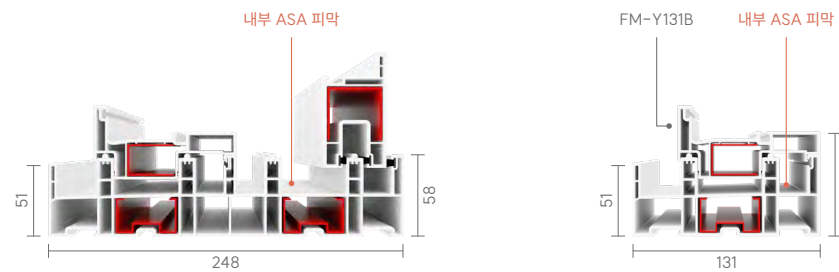

입면분할창

SPECIFICATION

창틀	이중창 BF-Y248BNE	단창 BF-Y131BNE
호환 가능 창짝	SF-Y131B, 131BH	
기밀/단열등급	1등급 / 1등급	1등급 / 3등급
유리 두께	22~28mm	
유리 마감	실리콘 (하부 픽스창 : 가스켓)	
내부 레일 색상	화이트	
프레임 색상	외부 : 화이트 및 ASA 블랙 / 내부 : 화이트 및 영림 300여종 시트	
차단블록(CP) 가능 여부	○	
측면 레일커버	○	

※ BF-Y248BNE : (내/외부) 24T 로이유리 + 아르곤가스 / (하부픽스) : 25.76T 점합 로이유리 + 아르곤가스,
BF-Y131BNE : 24T 로이유리 + 아르곤가스 기준이며, 유리 사양에 따라 에너지 소비 효율 등급은 달라질 수 있습니다.