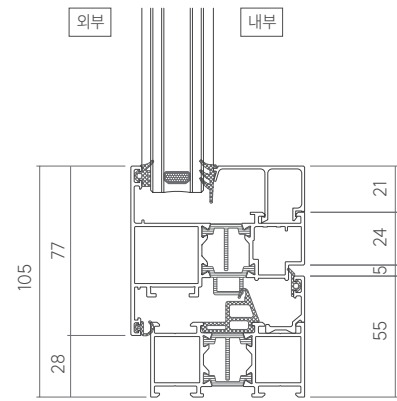

좁은 공간의 효과적인 채광이 가능한 프로젝트창

프로젝트창

프로젝트창은 초슬림 디자인으로 채광 효과를 극대화하는 여닫이 창입니다. 계단실, 욕실과 같은 좁은 공간에 적용하여 알루미늄만의 모던함과 고급스러움으로 공간의 조화를 완성해 보세요.

VENT