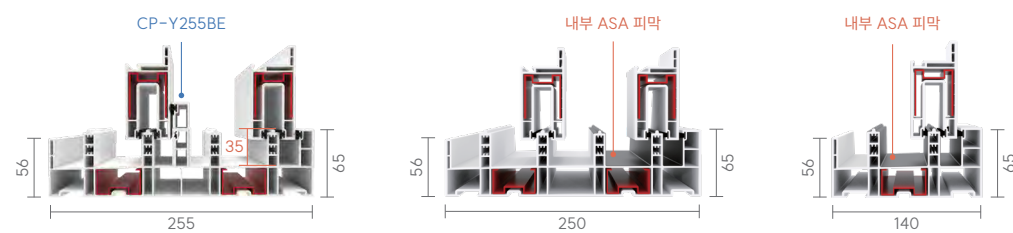

발코니 맥스 외창

SPECIFICATION

창틀	이중창 BF-Y255BE (해안가 특화)	이중창 BF-Y250B	단창 BF-Y140B
호환 가능 창짝		SF-Y140B, 140BG	
기밀/단열등급	1등급 / 1등급	1등급 / 1등급	1등급 / 3등급
유리 두께	22~26mm		
유리 마감	실리콘 / 가스켓 (SF-Y140BG 전용)		
내부 레일 색상	화이트	화이트, ASA 블랙	화이트, ASA 블랙
프레임 색상	외부 : 화이트 및 ASA 블랙 / 내부 : 화이트 및 영림 300여종 시트		
차단블록(CP) 가능 여부	○	X	X
측면 레일커버	○	○	○

※ BF-Y255BE / Y250B : (내/외부) 24T 로이유리 + 아르곤가스, BF-Y140B : 24T 로이유리 + 아르곤가스 기준이며, 유리 사양에 따라 에너지 소비 효율 등급은 달라질 수 있습니다.