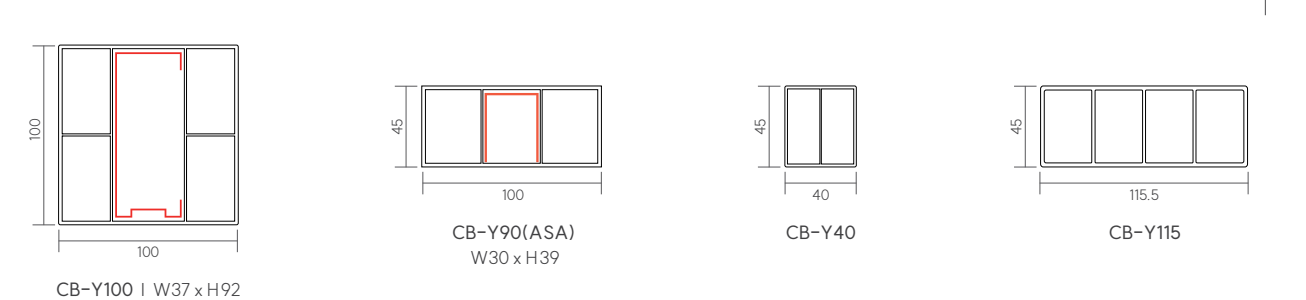

시스템창

창짝 (SF)

방풍틀 (MC)

유리고정테 (GB)

방풍살 (CI)

방충망틀 (MF)

고정틀 (FM)

레일커버 (RC)

스펜달

통바