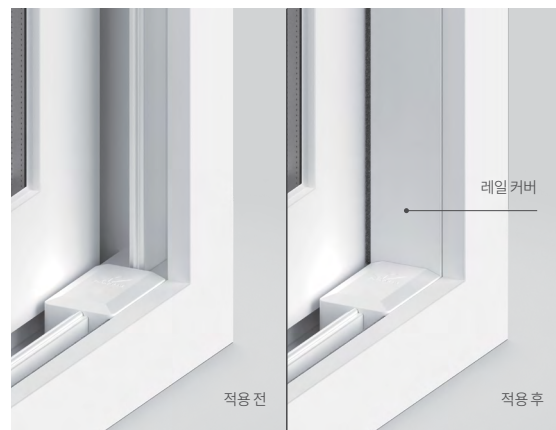

## 레일 커버

깔끔한 마감을 도와주는 레일 커버

측면의 복잡한 레일을 가려주어 깔끔한 미관을 제공합니다. 창틀과 동일한 컬러의 시트를 사용하여 통일성 있는 깔끔한 마감이 가능합니다.

레일 커버

적용 전

적용 후