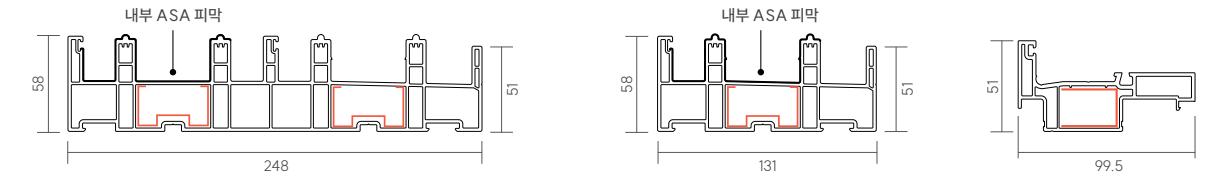

BF-Y248BNE(ASA) | W42 x H24

BF-Y131BNE(ASA) | W42 x H24

FM-Y131B(ASA)
W32 x H22