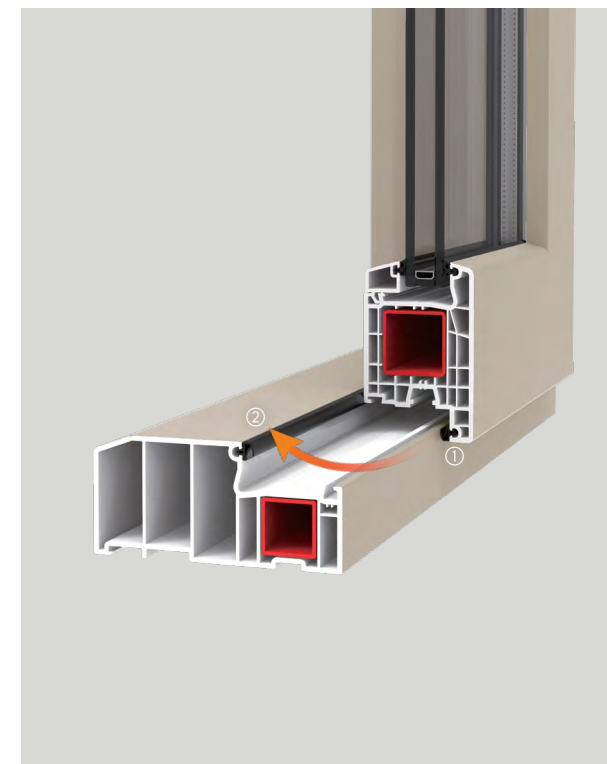

문짝 처짐을 방지하고, 기밀과 차음 성능을 높이는 코너 드라이브
기본으로 적용되는 고사양의 코너 드라이브가 문짝의 상/하부를 잡아줍니다.

우수한 밀착력으로 틈새 차단
이중 가스켓이 틈새로 들어오는 바람을 두 번 막아주어 기밀성이 우수합니다.