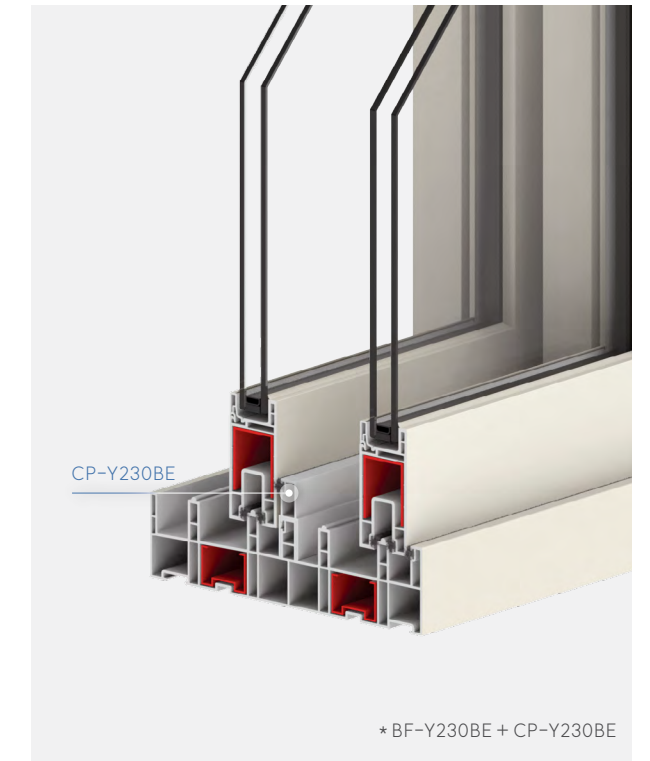

에너지 절약형의 외창
뛰어난 단열과 기밀 성능으로 에너지를 절약하고, 쾌적한 실내를 제공합니다.

해안가 특화 프로파일
프레임 중앙 차단블록 적용으로 바람과 외기의 습기를 한 번 더 차단해줍니다.
* BF-Y230BE 전용 | 차단블록(CP-Y230BE)