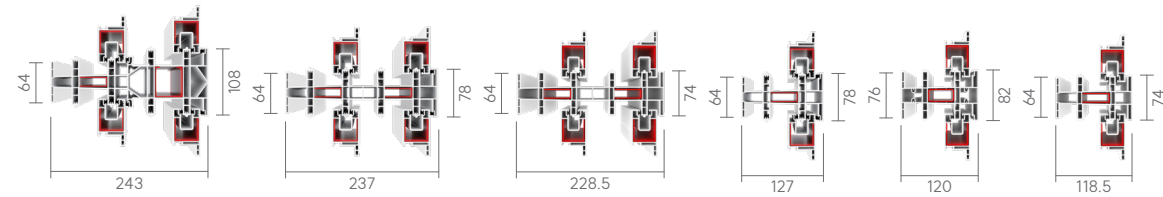

학교창

SPECIFICATION

창틀	이중창 SS-Y243E	이중창 SS-Y237	이중창 SS-Y230	단창 SS-Y127	단창 SS-Y120B	단창 SS-Y119
호환 가능 창짝	SF-Y131BH, SF-Y127W	SF-Y131BH, SF-Y127W	SF-Y119W, SF-119WG, 119G	SF-Y131BH, SF-Y127W	SF-Y120B	SF-Y119W, SF-119WG, 119G
기밀/단열등급	1등급 / 2등급	1등급 / 1등급	1등급 / 1등급	1등급 / 3등급	-	1등급 / 3등급
유리 두께	22~26mm	22~26mm	16~24mm	22~26mm	16~24mm	16~24mm
유리 마감	실리콘	실리콘	실리콘 / 가스켓	실리콘	실리콘	실리콘 / 가스켓
내부 레일 색상	화이트					
프레임 색상	외부 : 화이트 및 ASA 블랙 / 내부 : 화이트 및 영림 300여종 시트					
차단블록(CP) 가능 여부	○	○	X	○	X	X
측면 레일커버	○	○	X	○	○	X

※ SS-Y243E : (내/외부) 16T 로이유리, SS-Y237 : (내/외부) 24T 로이유리 + 아르곤가스, SS-Y230 : (내/외부) 24T 로이유리 + 아르곤가스,
SS-Y127 : 24T 로이유리 + 아르곤가스, SS-Y119 : 24T 로이유리 + 아르곤가스 기준이며, 유리 사양에 따라 에너지 소비 효율 등급은 달라질 수 있습니다.