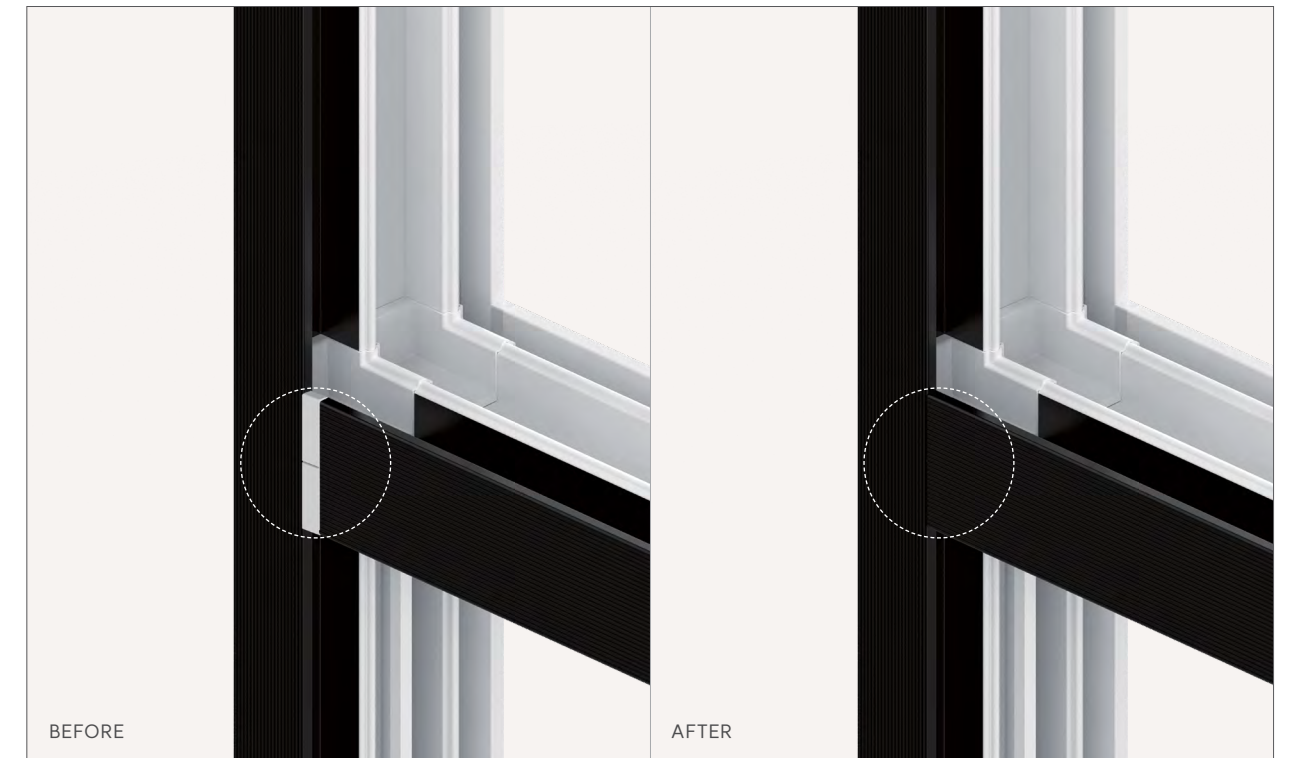

외부 캡(ASA) 적용으로 깔끔한 마감
조립구 외부 노출 부위에 ASA 재질의 캡 적용으로 깔끔한 마감에 용이합니다.