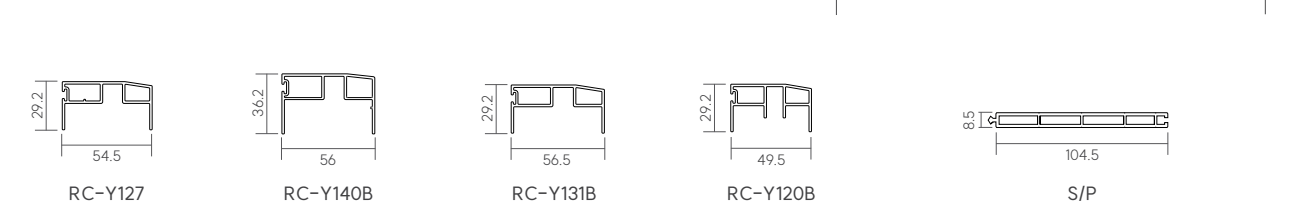

시스템창

창짝 (SF)

방풍틀 (MC)

유리고정테 (GB)

방풍살 (CI)

방충망틀 (MF)

고정틀 (FM)

레일커버 (RC)

스펜달

통바