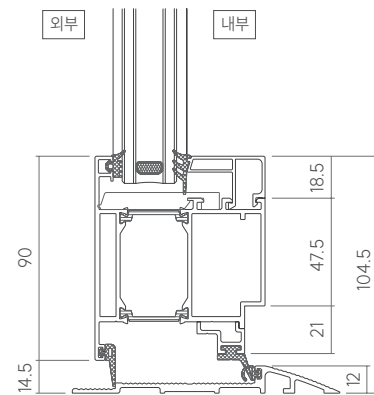

색상 F3133 Classic White