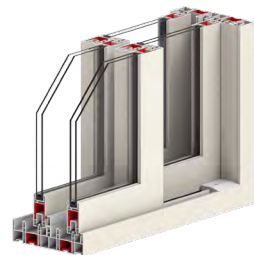

단열은 기본, 에너지 절약형 발코니창

발코니 베이직 외창

발코니 베이직은 빌라 및 저층 아파트에 설치하기 최적화된 창입니다. 비바람과 추위, 소음으로부터 내부를 보호하여 언제나 쾌적한 실내 환경을 경험해 보세요.

이중창 BF-Y230BE

해안가 특화