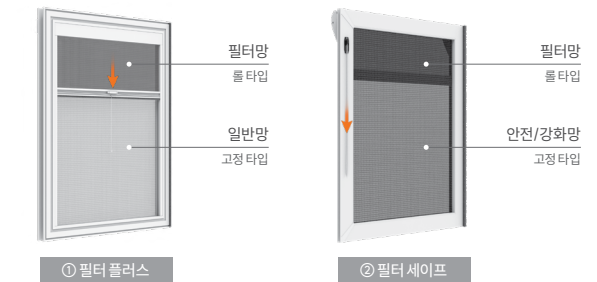

유해먼지 저감 필터 방충망 * 옵션 사항

① 필터 플러스 | 필터망 + 일반망

맑은 날에는 필터망을 올려 시야를 확보하고, 먼지가 심한 날에는 필터망을 내려 먼지를 한 번 더 걸러줍니다.

① 필터 플러스

② 필터 세이프 | 필터망 + 안전/강화망

필터망과 안전/강화망을 결합하여 미세먼지를 걸러줄 뿐만 아니라 추락 방지 및 방범 기능을 높여줍니다.