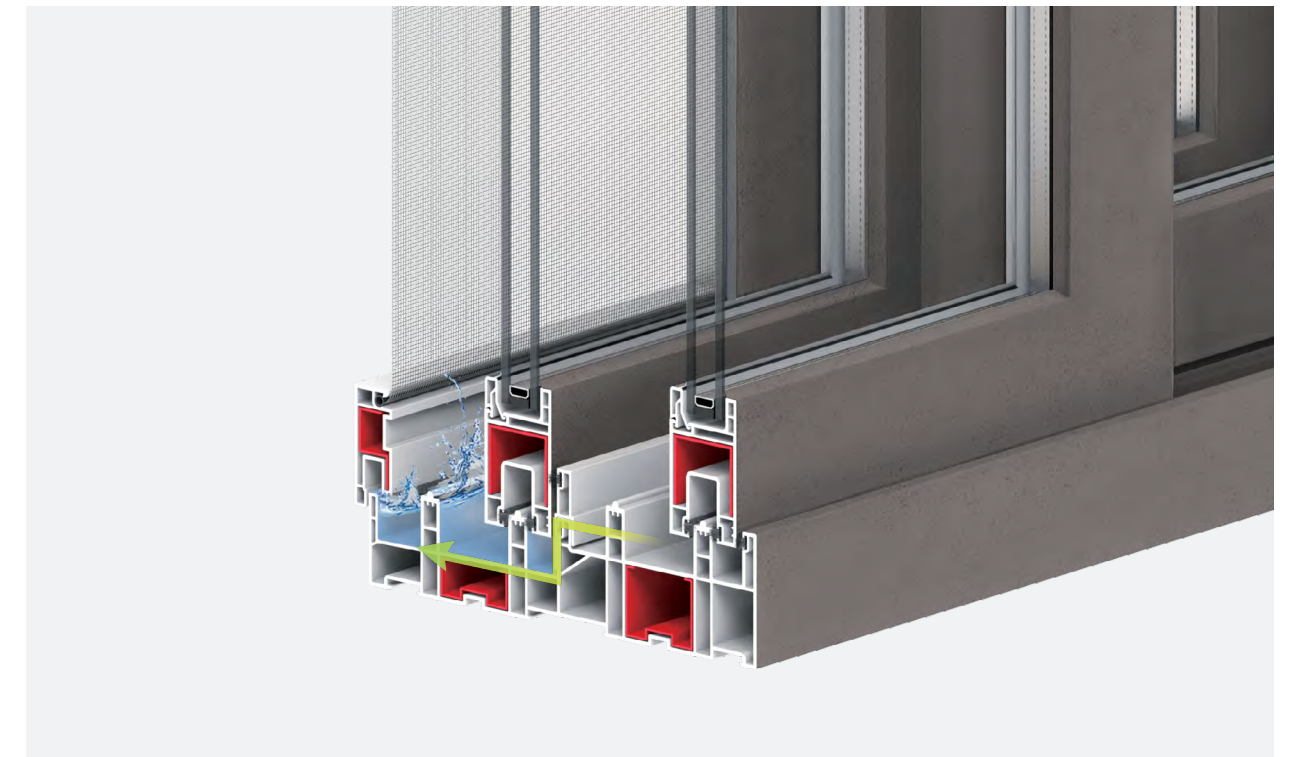

태풍에도 걱정 없는 기능성 제주특화 해안창
배수에 유리한 계단식 낙차 배수 구조와 28mm의 높은 창틀 레일이 빗물 유입을 방지합니다.