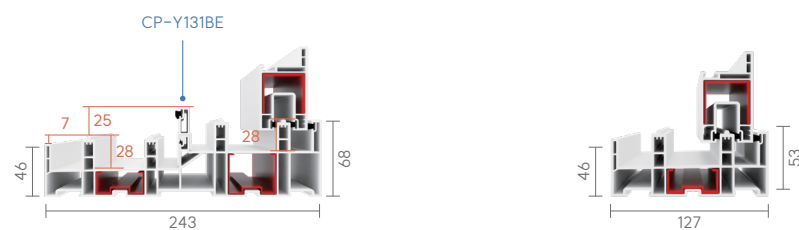

해안창 제주지역 전용

SPECIFICATION

창틀	이중창 BF-Y243E	단창 BF-Y127
호환 가능 창짝	SF-Y131BH, 127W	
기밀/단열등급	1등급 / 1등급	1등급 / 3등급
유리 두께	22~26mm	
유리 마감	실리콘	
내부 레일 색상	화이트	
프레임 색상	외부 : 화이트 및 ASA 블랙 / 내부 : 화이트 및 영림 300여종 시트	
차단블록(CP) 가능 여부	○	
측면 레일커버	○	

※ BF-Y243E, BF-Y127 : (내/외부) 24T 로이유리 + 아르곤가스 기준이며, 유리 사양에 따라 에너지 소비 효율 등급은 달라질 수 있습니다.