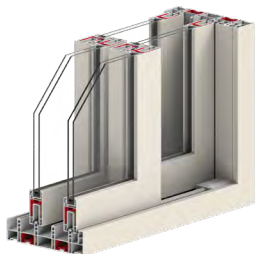

# 발코니 맥스 외창

발코니 맥스는 아파트 및 주택 등 발코니 공간에 사용하기 최적화된 창입니다. 고단열과 고기밀의 우수한 성능은 물론 견고한 프레임으로 사계절 동안 따뜻하고 넓은 조망권을 누리보세요.

이중창 BF-Y255BE

해안가 특화

※ CP 적용 이미지입니다.

이중창 BF-Y250B

단창 BF-Y140B

씨엘로 레버 핸들 (실버), 윈드실터 (실버), 유리난간대 (화이트) | 색상 PS154