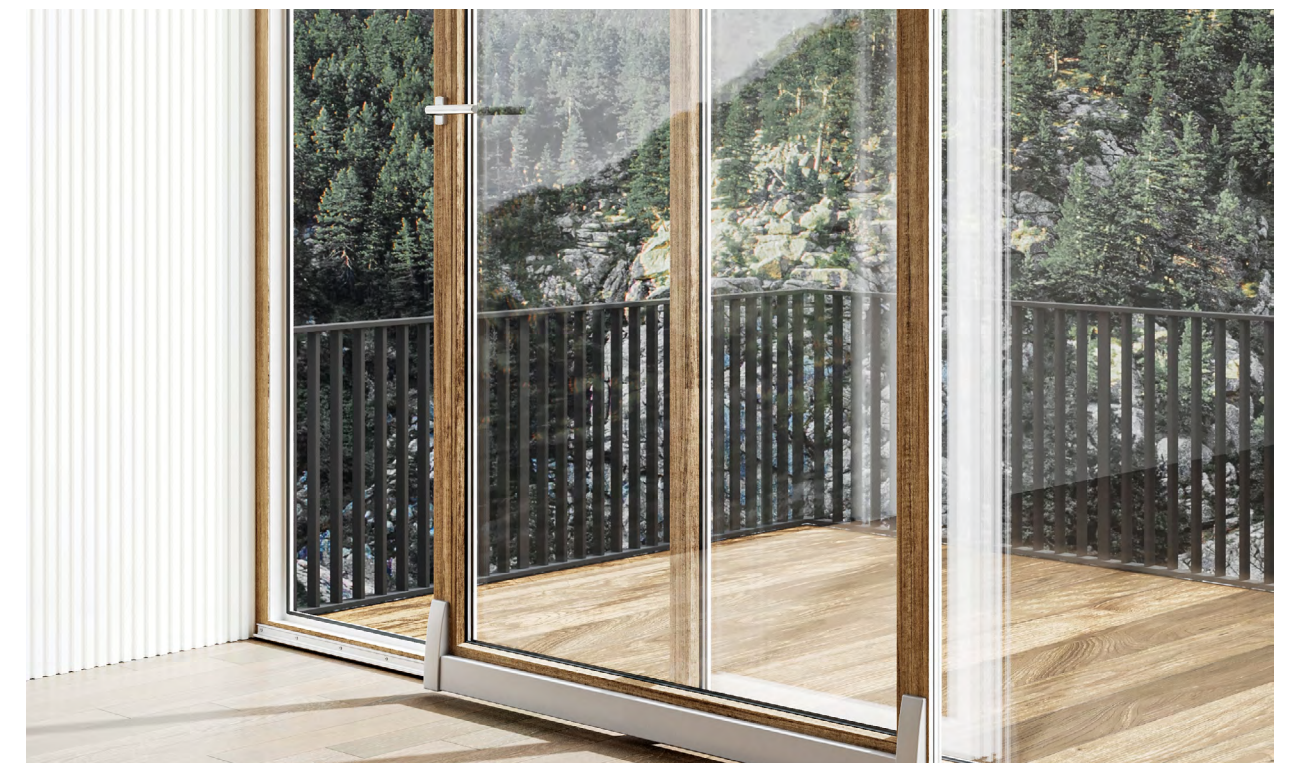

4면 미세 열림으로 환기가 가능한 Parallel Open, PS창
전면 슬라이드 방식의 4면으로 안전한 환기와 밀착이 가능합니다.