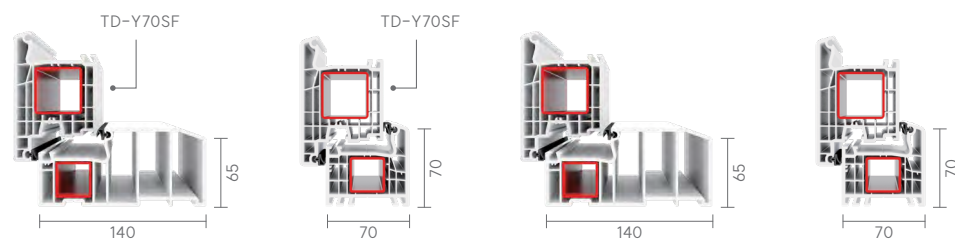

시스템 터닝도어 & 시스템 패널도어

SPECIFICATION

분류	시스템 터닝도어		시스템 패널도어 (NEW)	
	FM-Y140	FM-Y70	FM-Y140P	FM-Y70P
기밀/단열등급	1등급 / 2등급	1등급 / 2등급	-	-
유리 및 패널 두께	24, 39, 43mm		37mm	
유리 및 패널 마감	가스켓		가스켓	
내부 레일 색상	화이트		화이트	
프레임 색상	외/내부 : 화이트 및 영림 300여종 시트		외/내부 : 영림 300여종 시트	
공틀(AD-Y240) 가능 여부	X	O	X	O

※ 39T 로이유리 + 아르곤 가스 기준이며, 유리 사양에 따라 에너지 소비 효율 등급은 달라질 수 있습니다.