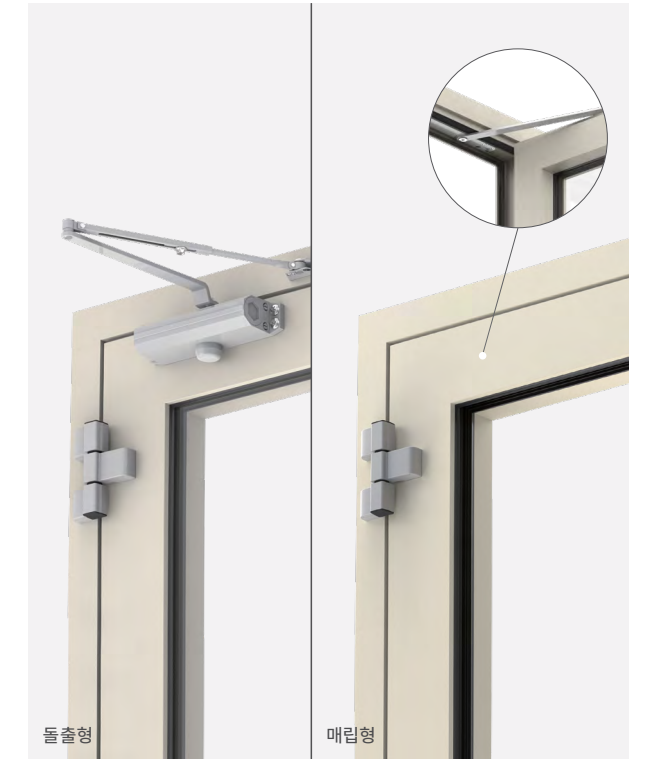

※ 유리 사양, 현장 여건 등에 따라 상이 할 수 있으니 사전에 담당자와 협의 바랍니다.

안전하고 편리한 여닫이 시스템 도어

뛰어난 단열성의 외장  
기밀과 차음 성능이 우수하여 외창에 사용하기 최적화된 창입니다.

부드럽고 안전한 개폐  
도어클로저로 안전한 개폐가 가능하고, 돌출형과 매립형 중 선택이 가능합니다.