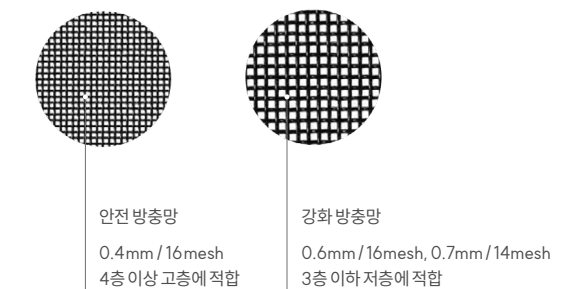

안전 / 강화 방충망 * 옵션 사항

범죄와 추락 사고를 동시에 예방하는 기능성 방충망

스테인리스 코팅망으로 녹슬지 않아 반영구적으로 사용이 가능합니다. 또한, 크리센트를 적용하여 보안을 더욱 강화 하였습니다.

안전 방충망
0.4mm / 16mesh
4층 이상 고층에 적합

강화 방충망
0.6mm / 16mesh, 0.7mm / 14mesh
3층 이하 저층에 적합

* 프레임 색상 : 블랙 / 화이트