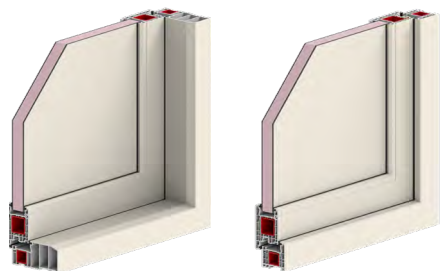

FM-Y140P / Y70P NEW