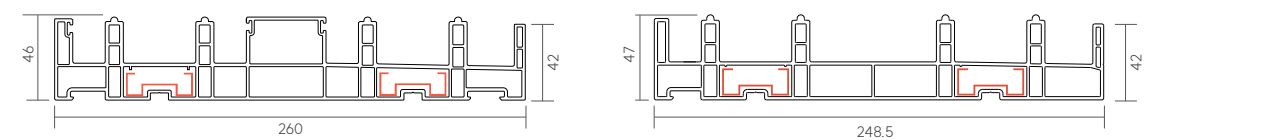

일반창

추천 자재 SF-Y119W / 119WG

BF-Y260(ASA) | W37.5 x H13

BF-Y250(ASA) | W37.5 x H13