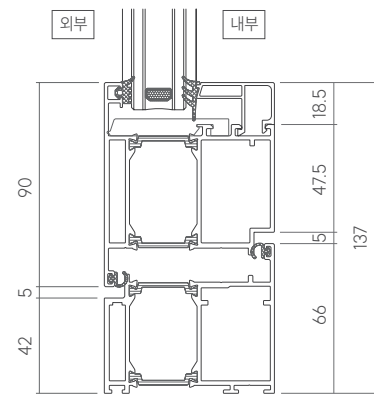

안전하고 편리한 여닫이 시스템 도어

시스템 도어

알루미늄 시스템 도어는 고급 주택 및 상업용 건물에 적합한 여닫이 도어입니다. 단열은 기본, 잠금 기능 핸들의 한층 강화된 방법 성능으로 안전하고, 편리한 공간을 경험해 보세요.

WITH SILL

NO SILL