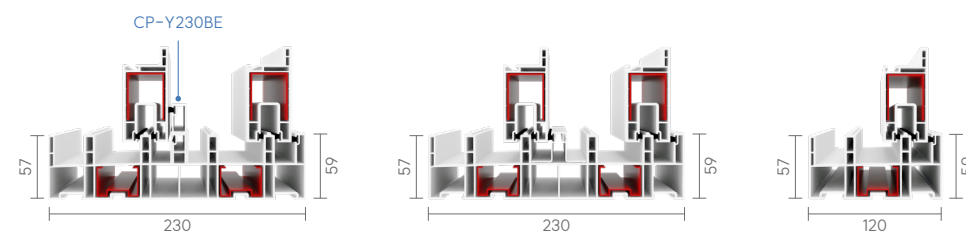

발코니 베이직 외창

SPECIFICATION

창틀	이중창 BF-Y230BE 해안가 특화	이중창 BF-Y230B	단창 BF-Y120B
호환 가능 창짝		SF-Y120B	
기밀/단열등급	1등급 / 1등급	1등급 / 1등급	1등급 / 3등급
유리 두께		16~24mm	
유리 마감		실리콘	
내부 레일 색상		화이트	
프레임 색상	외부 : 화이트 및 ASA 블랙 / 내부 : 화이트 및 영림 300여종 시트		
차단블록(CP) 가능 여부	○	X	X
측면 레일커버	○	○	○

※ BF-Y230BE / Y230B : (내/외부) 24T 로이유리 + 아르곤가스, BF-Y120B : 24T 로이유리 + 아르곤가스 기준이며, 유리 사양에 따라 에너지 소비 효율 등급은 달라질 수 있습니다.