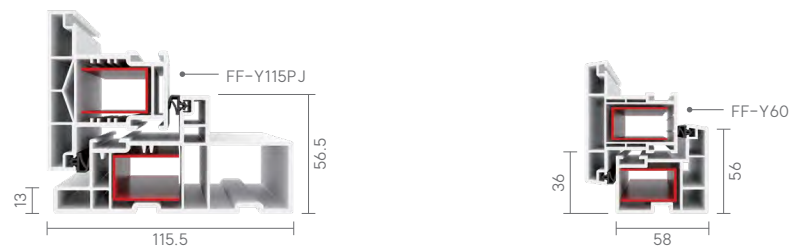

프로젝트창

SPECIFICATION

창틀	FM-Y115PJ	FM-Y60
호환 가능 창짝	FF-Y115PJ	FF-Y60
기밀/단열등급	1등급 / 3등급	-
유리 두께	24mm	16mm
유리 마감	실리콘	
내부 레일 색상	화이트	
프레임 색상	외부 : 화이트 및 ASA 블랙	외부 : 화이트
	내부 : 화이트 및 영림 300여종 시트	
내부 조립구 가능 여부	O	X

※ FM-Y115PJ : 24T 로이유리 + 아르곤가스 기준이며, 유리 사양에 따라 에너지 소비 효율 등급은 달라질 수 있습니다.