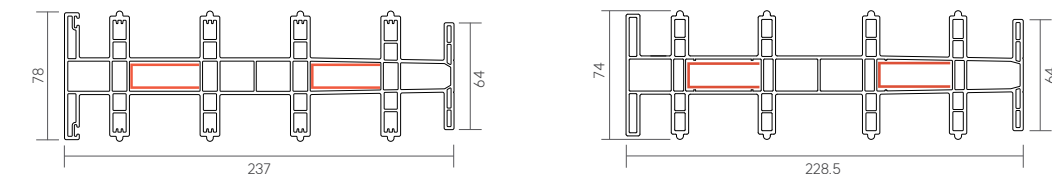

SS-Y237(ASA) | W41.5 x H15

SS-Y230(ASA) | W41.5 x H15