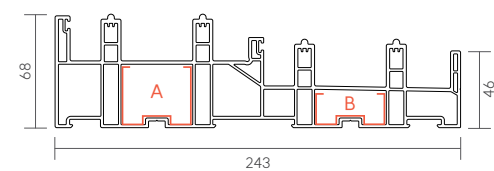

해안창

전용 자재 SF-Y131BH / SF-Y127W

BF-Y243E(ASA) | A: W41.5 x H35, B: W41.5 x H19

입면분할창

전용 자재 SF-Y131B (입면분할 FS-Y131B / FF-Y131B / FM-Y131B)

*입면분할창 제작 시 창틀은 내부 ASA 피막 사양이 없는 BF-Y248BNE / Y131BNE으로 제작됩니다.