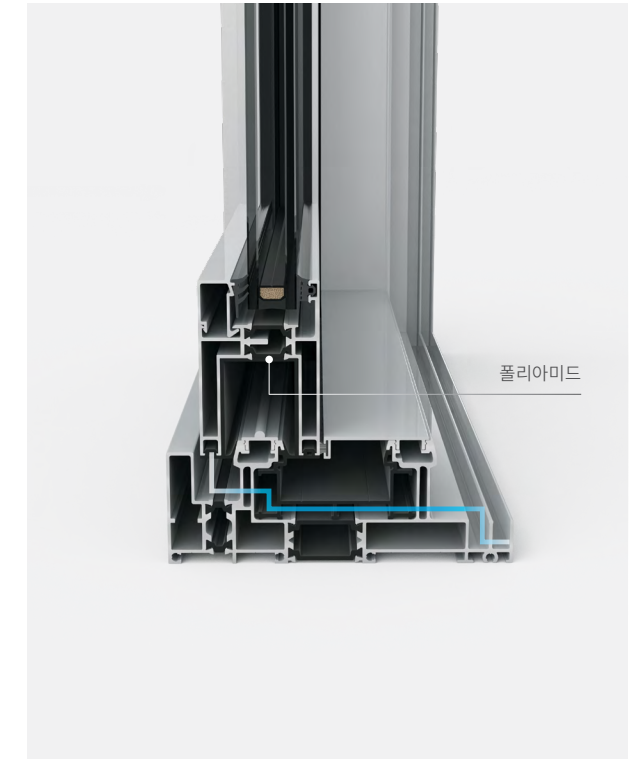

**부드럽고 가볍게 열리는 개폐감**  
최대 250kg까지 들어 올리는 강한 하중으로 가볍고 부드러운 개폐가 가능합니다.

**우수한 수밀과 단열 성능**  
계단식 구조가 빗물을 막아주고, 폴리아미드가 열전도를 차단해 줍니다.