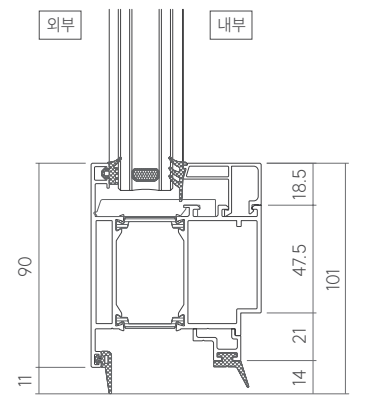

색상 F3133 Classic White