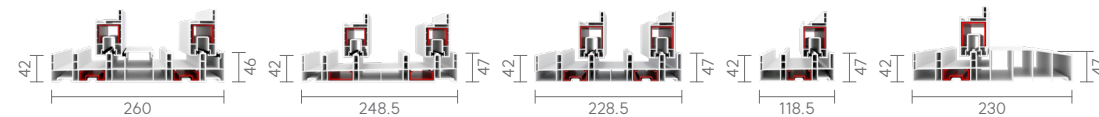

일반창 내창

SPECIFICATION

창틀	이중창 BF-Y260	이중창 BF-Y250	이중창 BF-Y230	단창 BF-Y119	광폭단창 BF-Y119WA
호환 가능 창짝	SF-Y119W, 119WG, 119G				
기밀/단열등급	1등급 / 1등급	1등급 / 1등급	1등급 / 1등급	1등급 / 3등급	1등급 / 3등급
유리 두께	16~24mm				
유리 마감	실리콘 / 가스켓 (SF-Y119WG 전용)				
내부 레일 색상	화이트				
프레임 색상	외부 : 화이트 및 ASA 블랙 / 내부 : 화이트 및 영림 300여종 시트				
차단블록(CP) 가능 여부	X				
측면 레일커버	X				

※ BF-Y260 / Y250 / Y230 : (내/외부) 24T 로이유리 + 아르곤가스 기준이며,
BF-Y119 / Y119WA : 24T 로이유리 + 아르곤가스 기준이며, 유리 사양에 따라 에너지 소비 효율 등급은 달라질 수 있습니다.