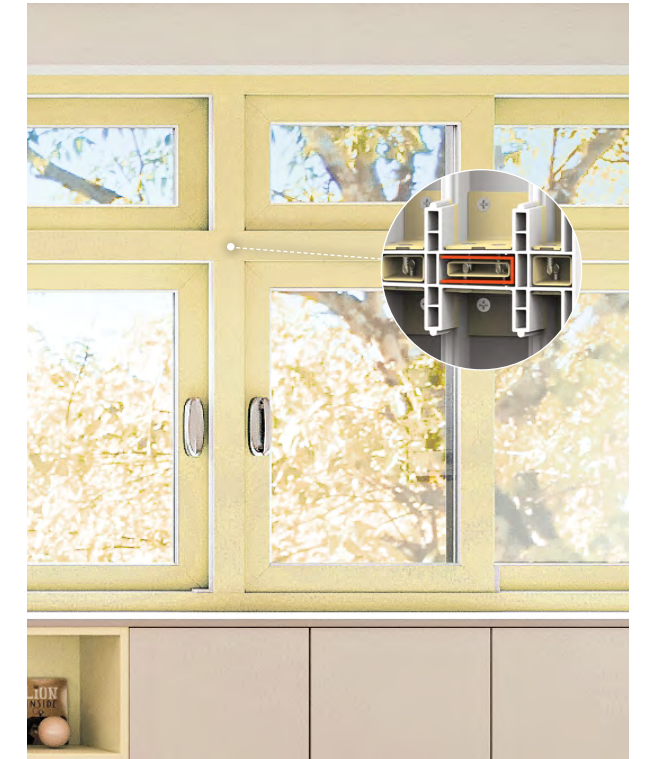

견고한 조립구  
ASA에서 아연으로 소재를 변경하여 구조 강도 및 결합성이 향상되었습니다.  
\* SS-Y127, SS-Y119만 적용