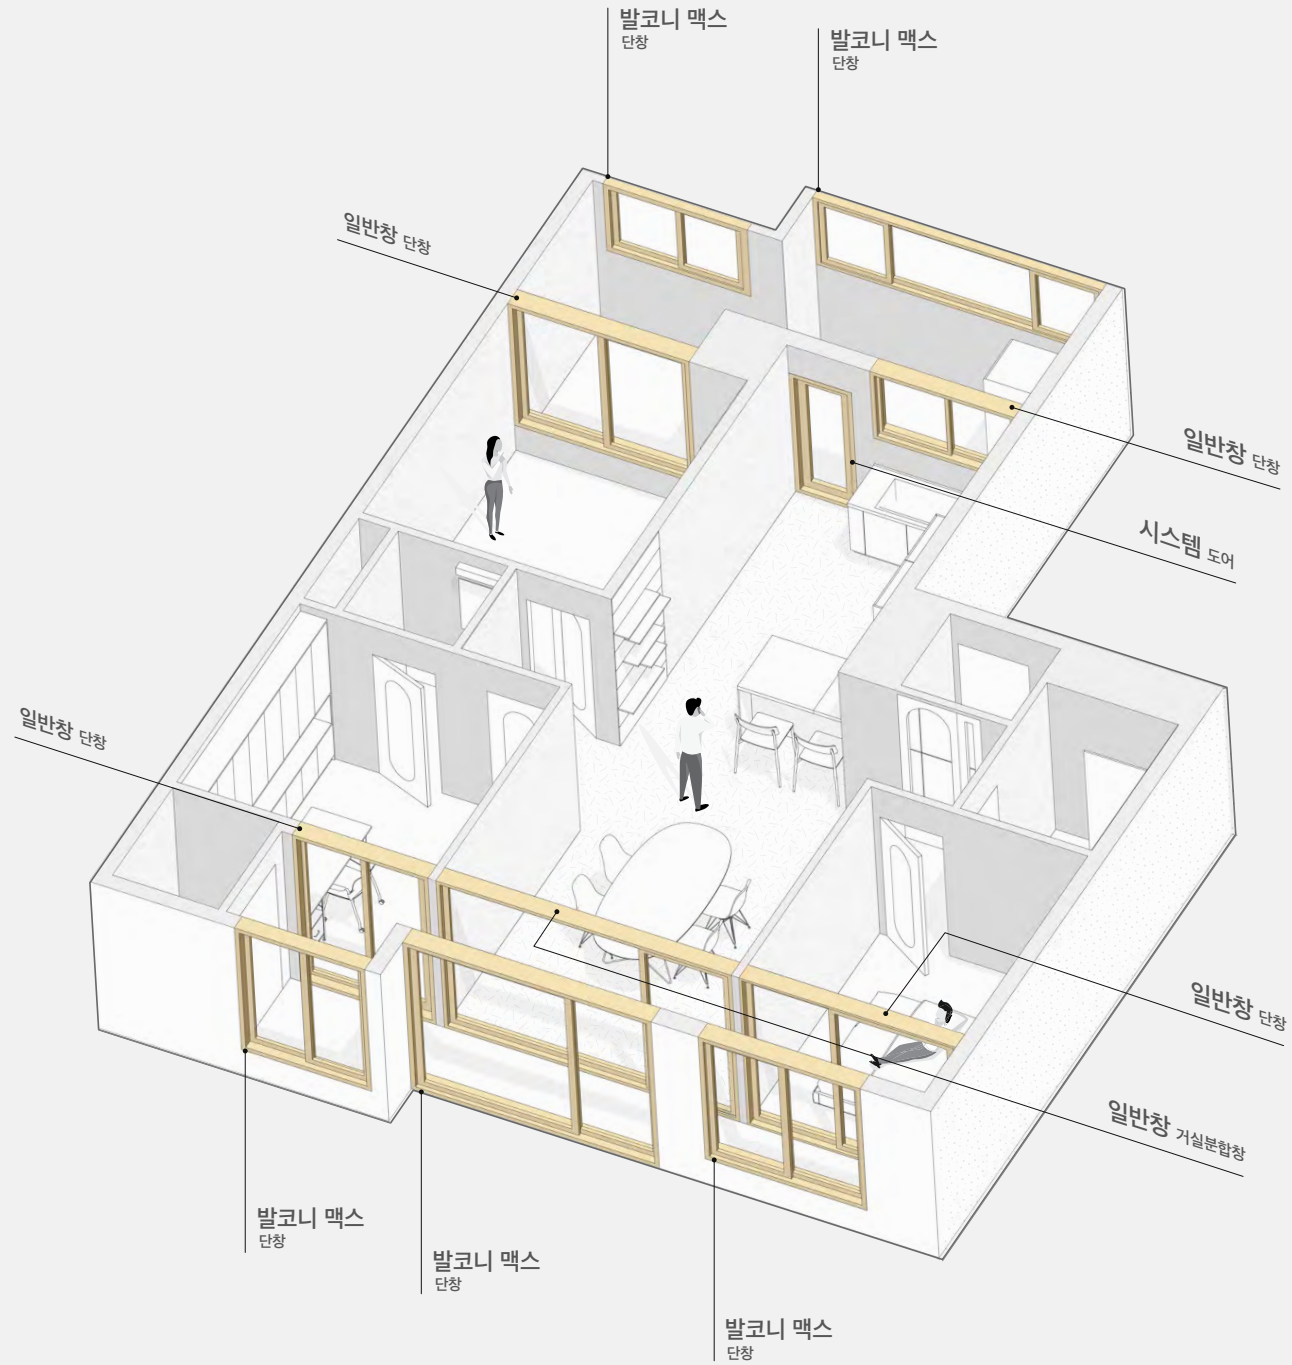

Window Guide

창호 가이드

창은 공간과 생활 방식을 고려한 선택이 필요합니다. 개인적인 공간의 창은 조용하고 따뜻한지, 눈에 띄는 공간의 창은 디자인이 아름다운지, 공간의 용도와 분위기에 최적화된 창을 제안합니다.