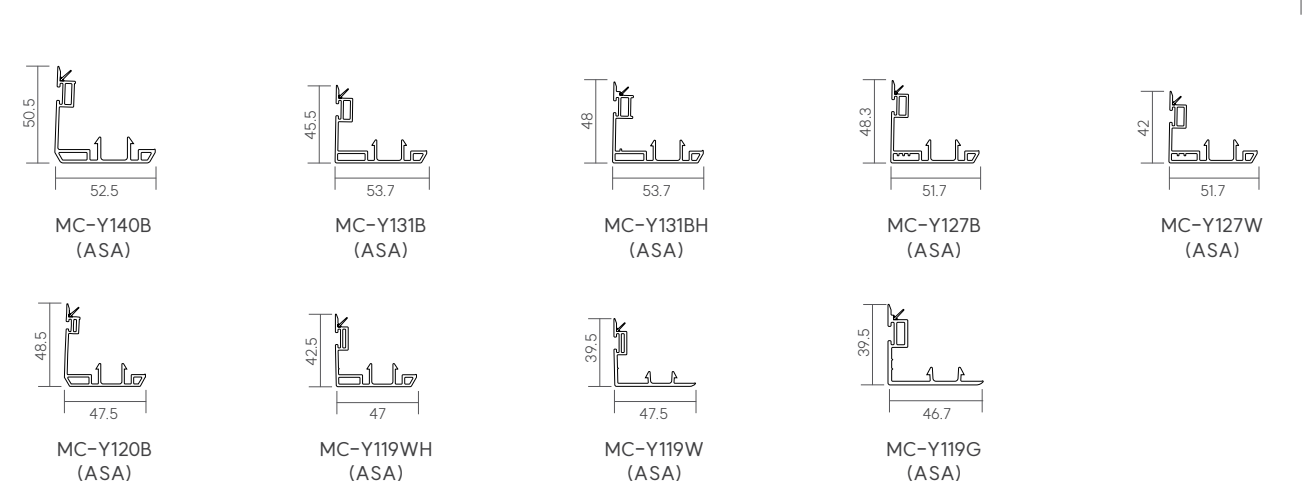

### 프로젝트창

FM-Y115PJ(ASA) | W32 x H22

FM-Y60 | W36 x H21

FF-Y115PJ(ASA) | W32 x H22

FF-Y60 | W36 x H21

시스템창

창짝 (SF)

방풍틀 (MC)