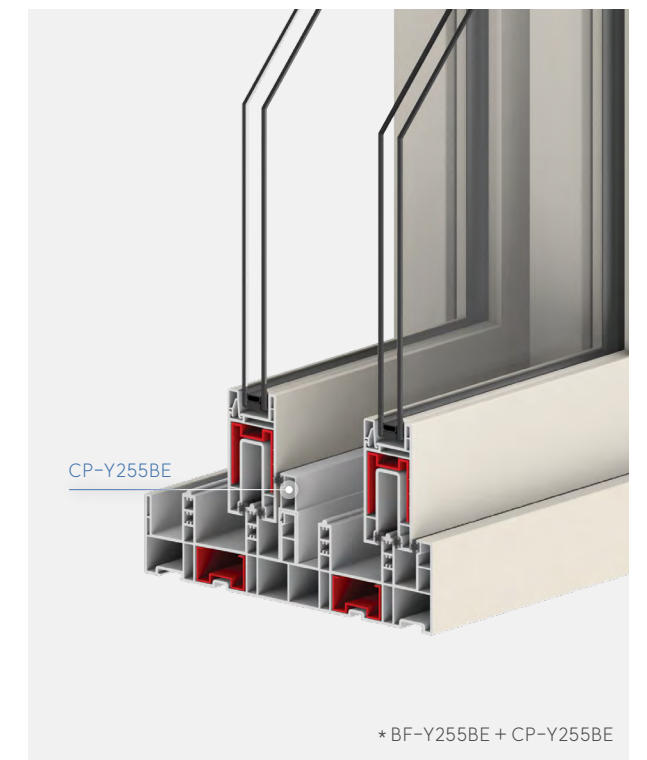

해안가 특화 프로파일
프레임 중앙 차단블록 적용으로 바람과 외기의 습기를 한 번 더 차단해줍니다.
* BF-Y255BE 적용 시 | 차단블록(CP-Y255BE)