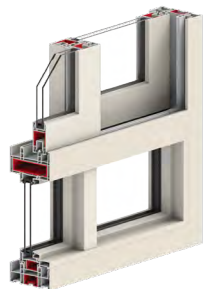

단창 BF-Y131BNE

씨엘로 레버 핸들 (실버) | 색상 영림195(PS170)