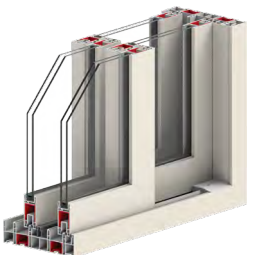

## 발코니 베이직 외창

발코니 베이직은 빌라 및 저층 아파트에 설치하기 최적화된 창입니다. 비바람과 추위, 소음으로부터 내부를 보호하여 언제나 쾌적한 실내 환경을 경험해 보세요.

이중창 BF-Y230BE

해안가 특화

이중창 BF-Y230B

단창 BF-Y120B

씨엘로 레버 핸들 (실버), 윈드실더 (실버) | 색상 영림175(PX449)

씨엘로 레버 핸들 (실버), 윈드실더 (실버) | 색상 영림175(PX449)