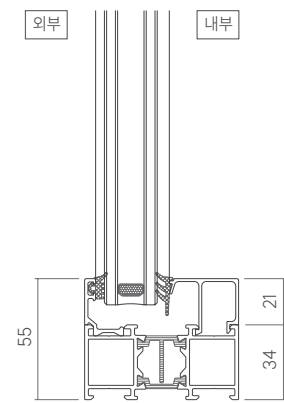

FIX

색상 F3115 Umber Gray