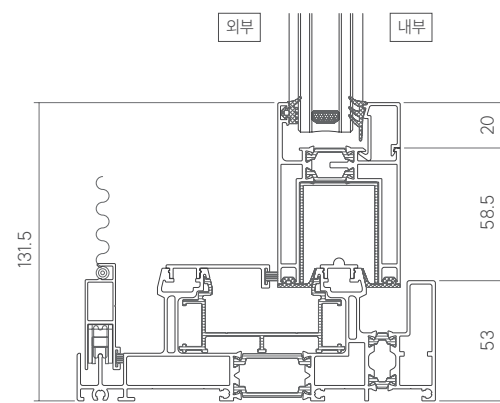

우수한 공간 활용의 리프트앤슬라이드창

시스템 리프트앤 슬라이드창

알루미늄 시스템 리프트앤슬라이드창은 단독 주택 1층 또는 발코니가 있는 리조트, 펜션의 거실에 사용하여 공간 활용에 좋은 창입니다. 다양한 컬러 조합으로 중후하고 고급스러운 공간을 연출해 보세요.

VENT