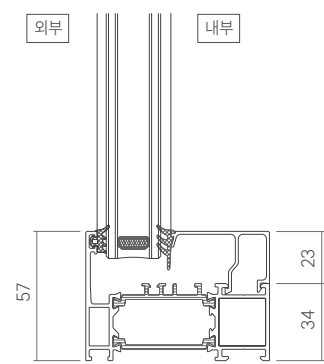

두 가지 개폐 방식으로 편의성을 높인 틸트앤턴창

시스템 틸트앤턴창

알루미늄 시스템 T/T창은 3중 기밀 가스켓으로 단열과 기밀 성능이 한층 강화한 틸트앤턴창입니다. 매립형 하드웨어 적용과 세련된 프레임 디자인으로 한층 고급스러운 공간을 연출해 보세요.

FIX

색상 F3115 Umber Gray