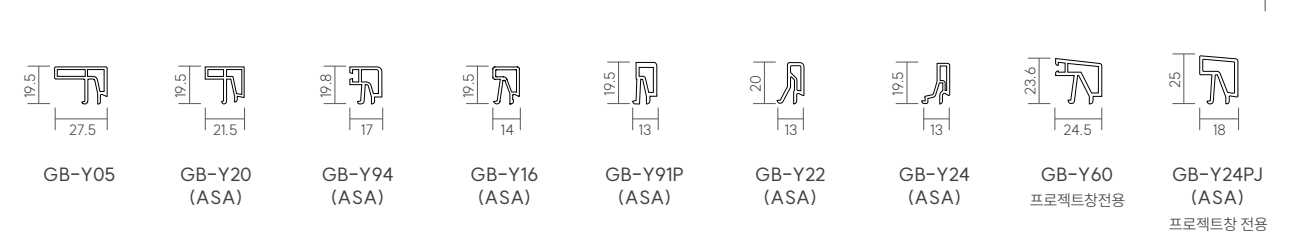

시스템창

창짝 (SF)

방풍틀 (MC)

유리고정테 (GB)

방풍살 (CI)

방충망틀 (MF)

고정틀 (FM)

레일커버 (RC)

스펜달

통바