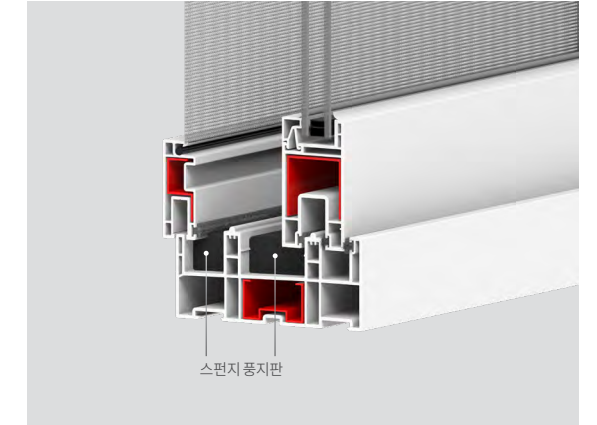

스펀지 풍지판

프레임 사이 작은 빈틈에는 스펀지 풍지판

창틀의 상/하부에 스펀지 풍지판을 끼워 사용합니다. 외부의 바람과 벌레 유입을 방지하여 줍니다.

스펀지 풍지판