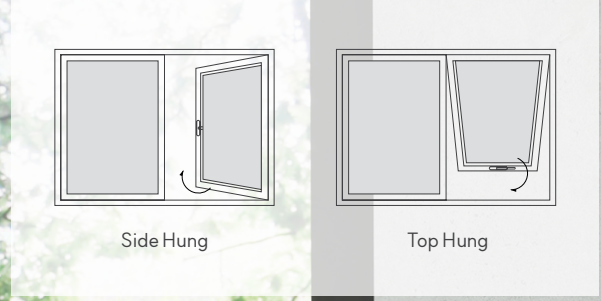

FIX

색상 F3115 Umber Gray