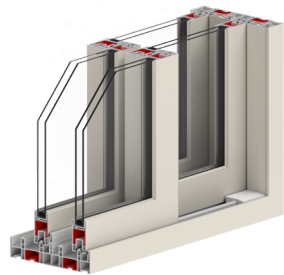

해안가에서도 누수와 변형을 최소화하는 고기능 발코니창

발코니 해안창 해안가 특화

일반 발코니창보다 수밀성, 내풍압성, 내구성을 강화해 빗물 유입과 바람에 의한 흔들림을 줄이고, 장기간 사용 시에도 변형과 부식을 최소화시킵니다. 해안가 지역에서도 고기능 발코니창을 직접 경험해 보세요.

이중창 BF-Y248BE