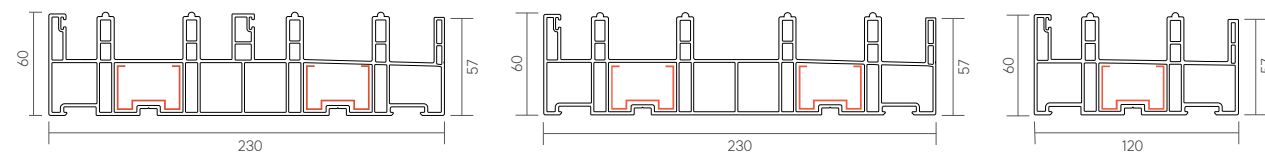

발코니 베이직

추천 자재 SF-Y120B

BF-Y230BE(ASA) | W37 x H26

BF-Y230B(ASA) | W37 x H26

BF-Y120B(ASA) | W37 x H26