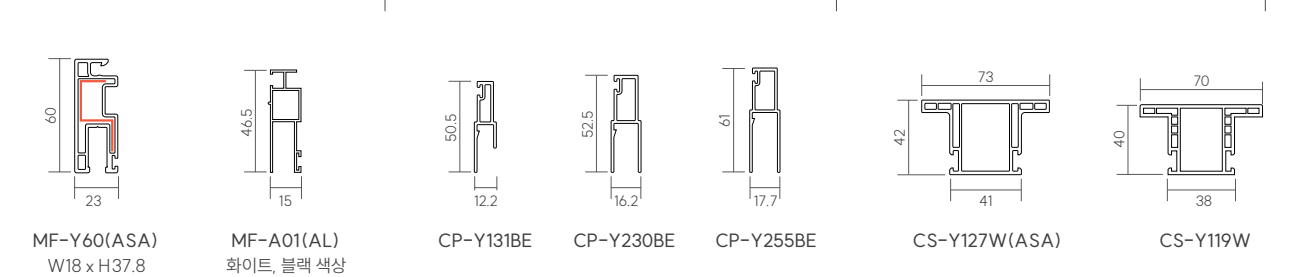

시스템창

창짝 (SF)

방풍틀 (MC)

유리고정테 (GB)

방풍살 (CI)

방충망틀 (MF)

고정틀 (FM)

레일커버 (RC)

스펜달

통바