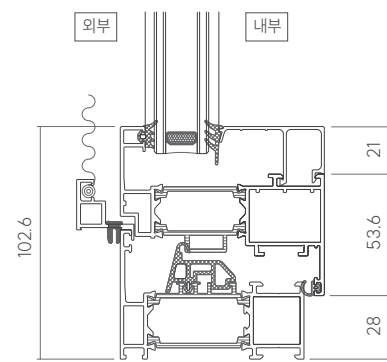

두 가지 개폐 방식으로 편의성을 높인 틸트앤턴창

시스템 틸트앤턴창

알루미늄 시스템 T/T창은 3중 기밀 가스켓으로 단열과 기밀 성능이 한층 강화한 틸트앤턴창입니다. 매립형 하드웨어 적용과 세련된 프레임 디자인으로 한층 고급스러운 공간을 연출해 보세요.

VENT