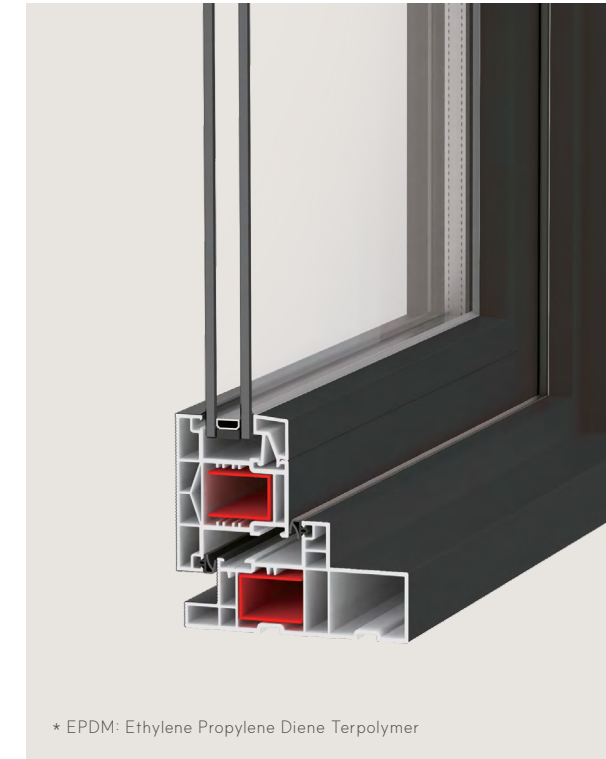

* EPDM: Ethylene Propylene Diene Terpolymer