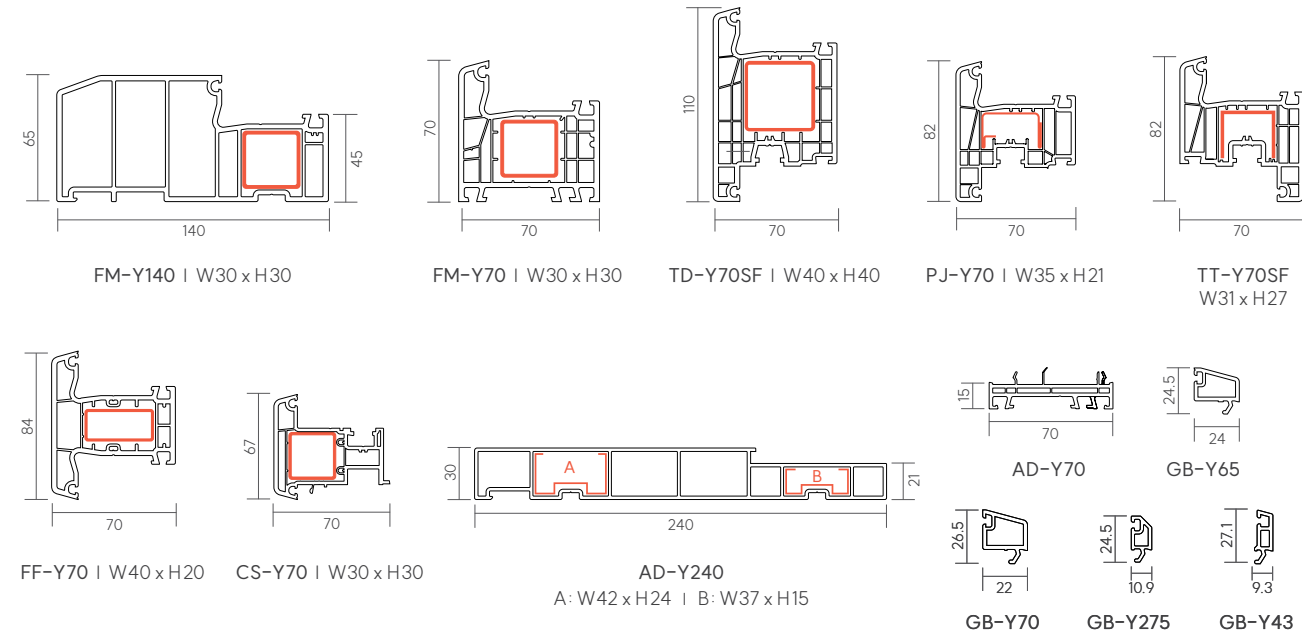

### 프로젝트창

FM-Y115PJ(ASA) | W32 x H22

FM-Y60 | W36 x H21

FF-Y115PJ(ASA) | W32 x H22

FF-Y60 | W36 x H21

시스템창

창짝 (SF)

방풍틀 (MC)