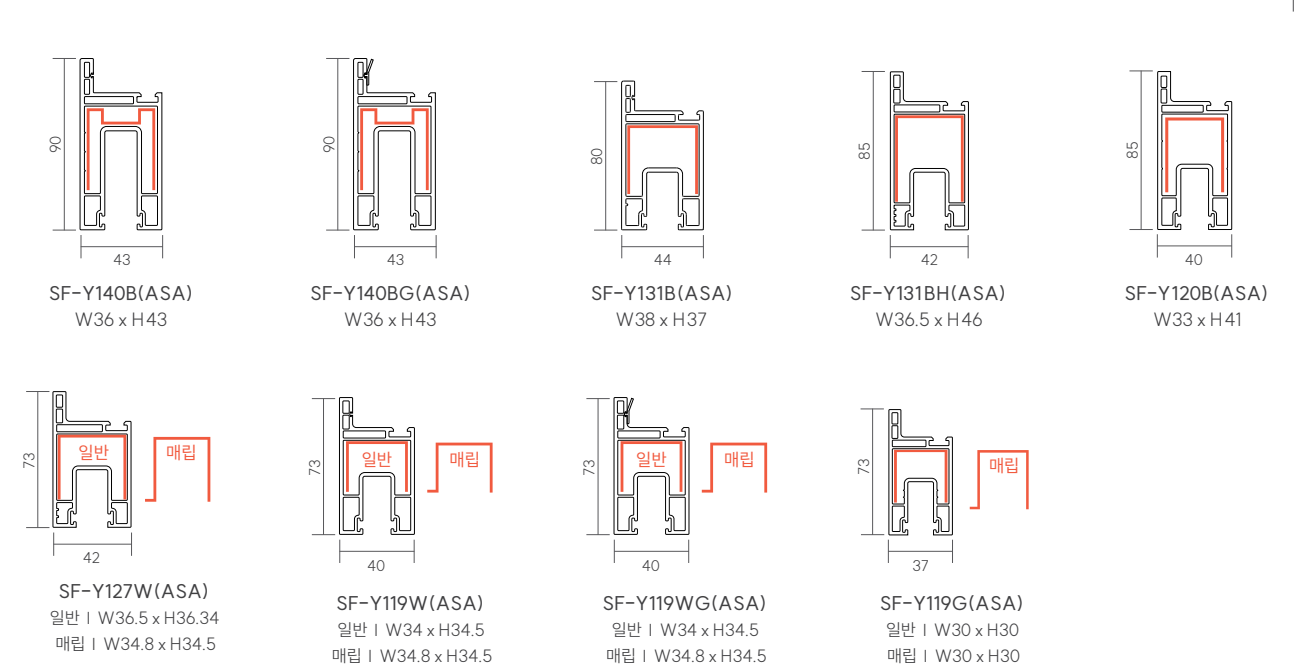

### 프로젝트창

FM-Y115PJ(ASA) | W32 x H22

FM-Y60 | W36 x H21

FF-Y115PJ(ASA) | W32 x H22

FF-Y60 | W36 x H21

시스템창

창짝 (SF)

방풍틀 (MC)