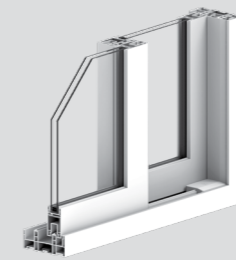

뷰플러스 일반창

프레임히든/리스 적용 가능

적용 공간 아파트, 주택 등의 방창
적용 유리 24, 26mm

뷰플러스 일반 단창
AP127S