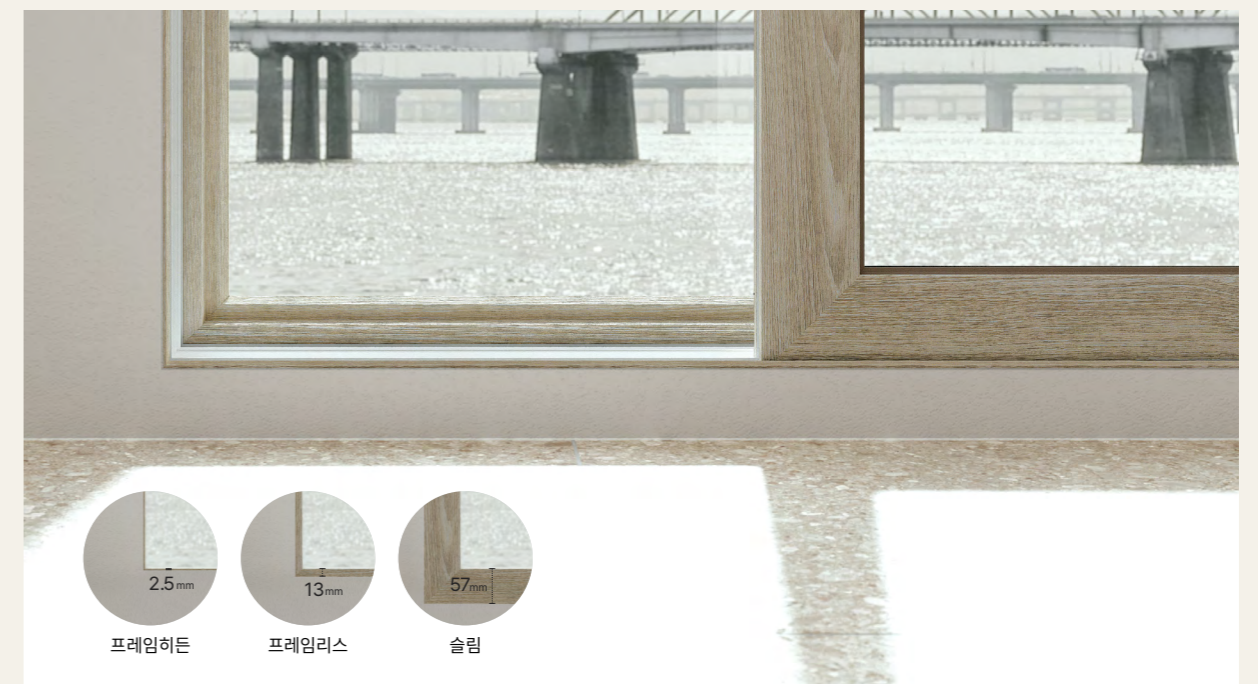

슬림한 창틀 연출 가능
슬림해진 프레임과 넓어진 유리 면적으로 더 깔끔하고 넓은 뷰를 감상할 수 있습니다. (2.5, 13, 57mm 중 선택이 가능합니다.)

*입면분할 이중창만 적용 가능합니다.