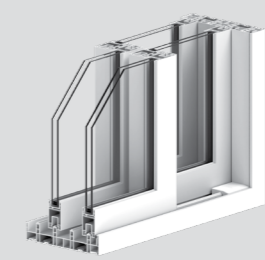

뷰플러스 광폭단창
AP230WA

뷰플러스 일반창

프레임히든/리스 적용 가능

적용 공간 아파트, 주택 등의 방창
적용 유리 24, 26mm

뷰플러스 일반 단창
AP127S

뷰플러스 일반 이중창
AP237S

뷰플러스 일반 이중창
AP251S

입면분할창