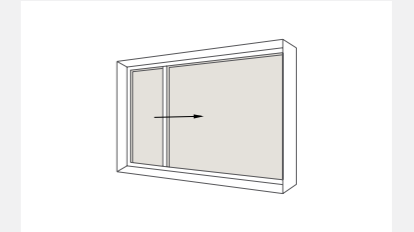

창호의 종류

미서기 이중창
아파트, 주택 등 발코니에 적합한 이중창입니다.

미서기 단창
실내 방창에 적합한 단창입니다.

미서기 광폭단창
발코니와 거실 사이 분합문 등 실내 광폭 마감에 필요한 곳에 적합한 단창입니다.

가로분할창
오피스텔, 빌라 등 발코니에 적합한 가로 분할창입니다.

시스템 창
오피스텔, 단독주택 등 미서기창 설치가 어려운 공간에 적합한 창호입니다.

시스템 도어
다용도실 등 실내 공간과의 입출입을 위한 기능성 도어입니다.