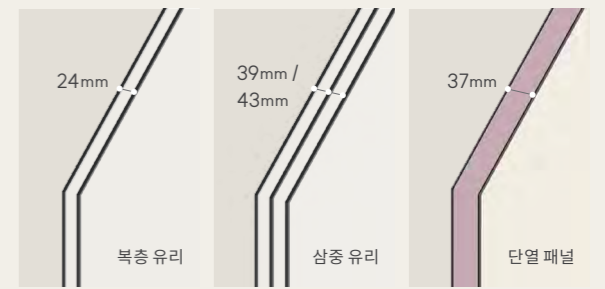

* 도어 제작 사이즈마다 상이할 수 있습니다.

우수한 밀착력으로 틈새 차단
이중 가스켓이 틈새로 들어오는 바람을 두 번 막아주어 기밀성이 우수합니다.

디자인 유리 및 패널 도어로 완성하는 나만의 공간
다양한 디자인 유리 및 영림 300여종 시트를 적용할 수 있는 단열 차음 패널로 공간의 완성도를 높일 수 있습니다.

Option

경첩

경첩

사이즈 105 x 115 (mm)
색상 ○ 화이트 / ● 실버 / ● 블랙