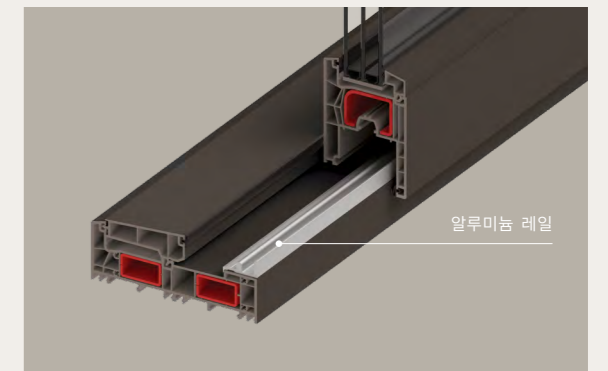

부드러운 개폐
알루미늄 레일로 부드러운 개폐가 가능합니다.