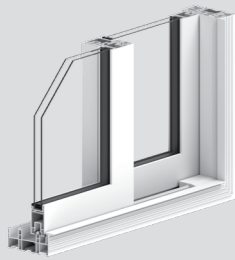

뷰플러스 프레임히든 단창
AP151H

뷰플러스 프레임히든 이중창
AP268H

뷰플러스 프레임리스 단창
AP151L

뷰플러스 프레임리스 이중창
AP268L

뷰플러스 슬림 단창
AP131S

뷰플러스 슬림 이중창
AP248S

뷰플러스 광폭단창

적용 공간 아파트, 주택 등의 분합창
적용 유리 24, 26mm