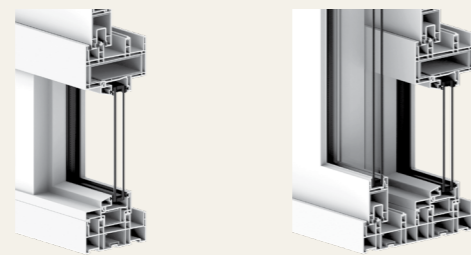

Side Split Window

입면분할창

프레임히든 & 프레임리스 적용 가능

입면분할창은 하단의 고정창과 상단의 여닫이창으로 분할창 구현이 가능한 창호입니다. 다양한 면분할과 난간 일체형 창호로 난간대 없이 탁 트인 조망권을 누리보세요.

입면분할 이중창 AP248SD | 씨엘로 레버 핸들 (니켈) | 색상 PW927 (영림103)

입면분할 이중창 AP248SD | 씨엘로 레버 핸들 (니켈) | 색상 PW927 (영립103)

조립구 매립 구조
조립구를 매립하여 디테일까지 깔끔한 마감을 구현합니다.

안전한 접합 유리
두 장의 유리 사이에 PVB 접합 필름을 삽입 후 고압으로 압착한 유리입니다. 파손이 되더라도 조각이 떨어져 나가지 않아 안전합니다.
*난간대가 없는 경우 하부 접합 유리를 필수 적용하여 안정성을 높입니다.

제품		입면분할 단창 (AP131SD)	입면분할 이중창 (AP248SD)
규격	창틀	131 x 57mm	248 x 57mm
	레일 두께	12mm	12mm
기밀·단열 성능	효율등급	3	1
	열관류율	1.565W/m²K	0.706W/m²K