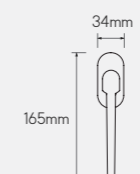

Aries T/T 전용

최고 품질의 황동을 선택하는 것부터 포장까지, 이탈리아의 감성을 느껴보세요.

● 니켈 ● 그라파이트