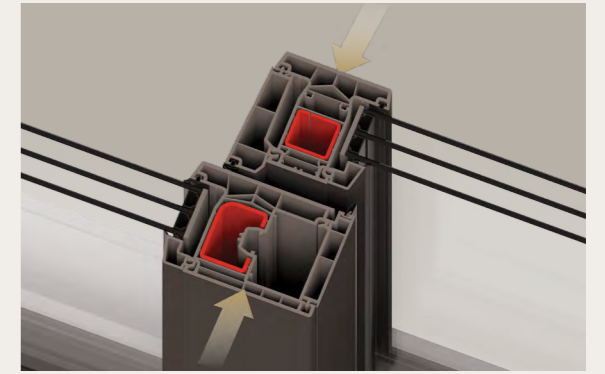

Drive Plus Window

DP창 수평밀착창

살라만더 수평밀착창은 압착 슬라이드 방식을 적용하여 단열, 기밀, 방음 성능을 한층 강화한 고성능 독일 시스템 창호입니다. 문을 닫을 때 창짝이 프레임에 밀착되며 외부의 소음과 냉기를 효과적으로 차단합니다. 조용하고 쾌적한 공간을 경험해 보세요.

살라만더 DP | 색상 다크브라운 프레임

살라만더 DP | 색상 다크브라운 프레임