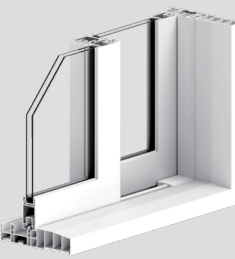

뷰플러스 프레임히든 단창
AP151H

뷰플러스 프레임히든 이중창
AP268H

뷰플러스 프레임리스 단창
AP151L

뷰플러스 프레임리스 이중창
AP268L

뷰플러스 슬림 단창
AP131S

뷰플러스 슬림 이중창
AP248S

뷰플러스 광폭단창

적용 공간 아파트, 주택 등의 분합창
적용 유리 24, 26mm