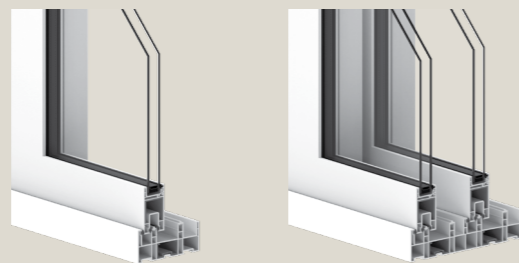

제품		슬림 단창 (AP131S)	슬림 이중창 (AP248S)
규격	창틀	131 x 57mm	248 x 57mm
	레일 두께	12mm	12mm
기밀·단열 성능	효율등급	3	1
	열관류율	1.349W/m²K	0.683W/m²K

※ 기밀·단열 성능은 AP131S (내창) 28mm 로이유리 + 아르곤가스, AP248S (내/외창) 24mm 로이유리 + 아르곤가스 기준이며, 유리 사양에 따라 에너지 소비 효율 등급은 달라질 수 있습니다.

Detail

*슬림 프레임 마감	*유리 마감	*레일 커버	적용 유리(mm)	내부 레일 색상	프레임 색상
O	내부 매립형 가스켓	측면 O / 허부 O	26, 28	화이트, 베이지, 블랙	내부: 화이트, 영림 300여 종 컬러 / 외부: 화이트, ASA 블랙

*표기는 기본 적용 사양입니다.