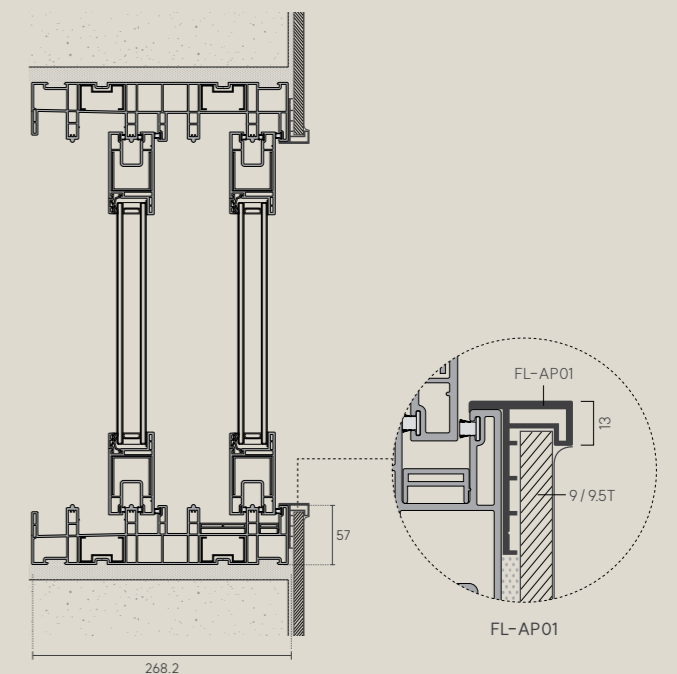

뷰플러스 슬림

뷰플러스 프레임리스

뷰플러스 프레임히든

벽 마감 시공 방법

단위 mm

제품	코드명	AP151L, AP268L
슬림 프레임	자재명	FL-AP01
	소재	PVC
마감	두께	9 / 9.5T
	자재	MDF / 석고 / 단열재

시공 방법
보여 가기

*QR코드로 시공 영상을 확인하시면, 단계별로 손쉽게 벽 마감 작업을 하실 수 있습니다.