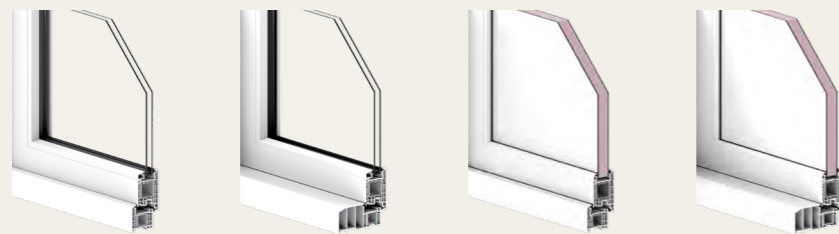

제품	시스템 터닝도어	시스템 터닝도어	시스템 패널도어 NEW	시스템 패널도어 NEW
장들	FM-AP70	FM-AP140	FM-AP70P	FM-AP140P
규격	최대	1,000 x 2,260mm	1,000 x 2,250mm	1,000 x 2,260mm
	최소	500 x 1,210mm	500 x 1,200mm	500 x 1,210mm
기밀·단열 성능	기밀등급	1	1	-
	단열등급	2	2	-
적용 유리·패널	두께	복층 24, 삼중 39, 43mm	복층 24, 삼중 39, 43mm	단열 37mm
	마감	가스켓	가스켓	가스켓
적용 색상	내부 레일	화이트	화이트	화이트
	프레임(내/외부)	화이트, 영림 300여종 컬러	화이트, 영림 300여종 컬러	영림 300여종 컬러
공통(AD-AP240) 가능 여부	O	X	O	X

* 기밀·단열 성능은 FM-AP140/AP70, FM-AP140P/AP70P: 39mm 로이유리 + 아르곤가스 기준이며, 유리 사양에 따라 에너지 소비 효율 등급은 달라질 수 있습니다.
* FM-AP70/AP70P는 알루미늄 레일 적용이 가능합니다.