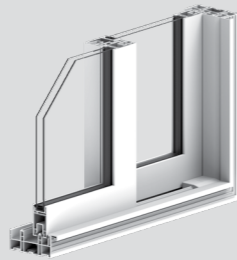

뷰플러스 프레임히든 단창
AP151H

뷰플러스 프레임히든 이중창
AP268H

뷰플러스 프레임리스 단창
AP151L

뷰플러스 프레임리스 이중창
AP268L

뷰플러스 슬림 단창
AP131S

뷰플러스 슬림 이중창
AP248S

뷰플러스 광폭단창

적용 공간 아파트, 주택 등의 분합창
적용 유리 24, 26mm