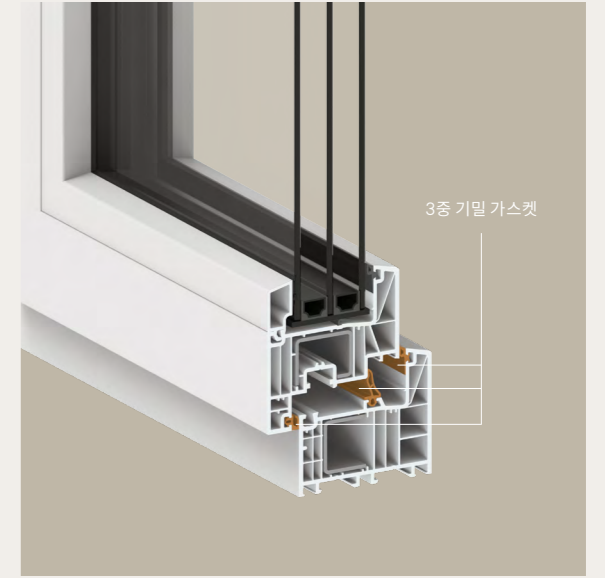

우수한 밀폐력과 단열 성능
이중 차단 효과의 3중 기밀 가스켓으로 바람을 두 번 막아 밀폐력과 단열 성능이 뛰어납니다.