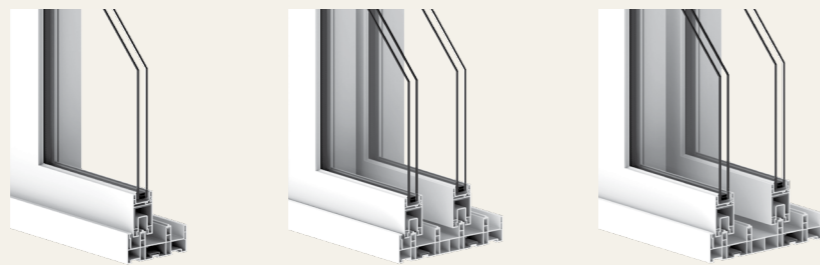

제품		일반 단창 (AP127S)	일반 이중창 (AP237S)	일반 이중창 (AP251S)
규격	창틀	127 x 52mm	237 x 52mm	251 x 52mm
	레일 두께	12mm	12mm	12mm
기밀·단열 성능	효율등급	3	1	1
	열관류율	1.447 W/m²K	0.703 W/m²K	0.688 W/m²K

※ 기밀·단열 성능은 AP127S: (내창) 24mm 로이유리 + 아르곤가스, AP237S / AP251S: (내/외창) 24mm 로이유리 + 아르곤가스 기준이며, 유리 사양에 따라 에너지 소비 효율 등급은 달라질 수 있습니다.

Detail

*슬림 프레임 마감	*유리 마감	*레일 커버	적용 유리(mm)	내부 레일 색상	프레임 색상
O	내부 매립형 가스켓	측면 O / 하부 X	24, 26	화이트	내부: 화이트, 영림 300여 종 컬러 / 외부: 화이트, ASA 블랙

*표기는 기본 적용 사양입니다.