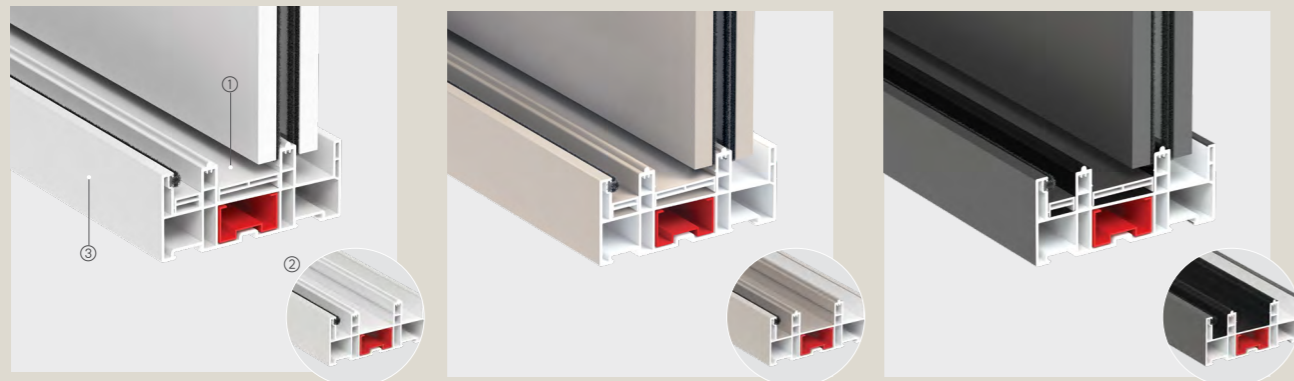

하부 프레임 커버 & 레일 색상

영림 300여 종 컬러 적용이 가능한 하부 프레임 커버와 레일 색상으로 프레임과 컬러를 맞춰 더욱 깔끔하고 완성도 높은 마감을 연출해 보세요.

- ① 하부 프레임 커버 ○ 프레임과 동일한 색상
- ② 레일 ○ 화이트 ● 베이지 ● 블랙

- ① 하부 프레임 커버 화이트 기본 화이트 백바 적용 시
- ② 레일 색상 화이트 기본
- ③ 프레임 화이트 기본 화이트 백바 적용 시

- ① 하부 프레임 커버 베이지 PS035 (영림 196) 적용 시
- ② 레일 색상 베이지
- ③ 프레임 베이지 PS035 (영림 196) 적용 시

- ① 하부 프레임 커버 진회색 PS027 (영림 160) 적용 시
- ② 레일 색상 블랙
- ③ 프레임 진회색 PS027 (영림 160) 적용 시

단열과 기밀 성능을 높이는 하부 프레임 커버

창틀과 창짝 간 간격을 좁혀서 바람을 막기 때문에 단열과 기밀 성능이 좋아집니다. 창틀 창짝 간격: 기본 18mm / 하부 프레임 커버 적용 시 8mm

헤더 핸들 (대/소) 세이프버튼 특허등록제품

수작업의 감성을 담은 고급 가죽 텍스처의 비건 레더 핸들로 한층 세련되고 고급스러운 창을 연출해보세요.

*세이프버튼 옵션은 출시 예정 사항입니다.
*더 다양한 핸들 옵션은 40p를 확인바랍니다.