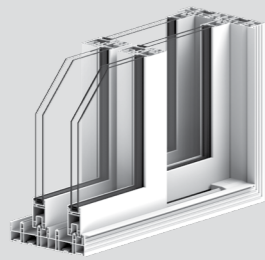

뷰플러스 프레임히든 단창
AP151H

뷰플러스 프레임히든 이중창
AP268H

뷰플러스 프레임리스 단창
AP151L

뷰플러스 프레임리스 이중창
AP268L

뷰플러스 슬림 단창
AP131S

뷰플러스 슬림 이중창
AP248S

뷰플러스 광폭단창

적용 공간 아파트, 주택 등의 분합창
적용 유리 24, 26mm