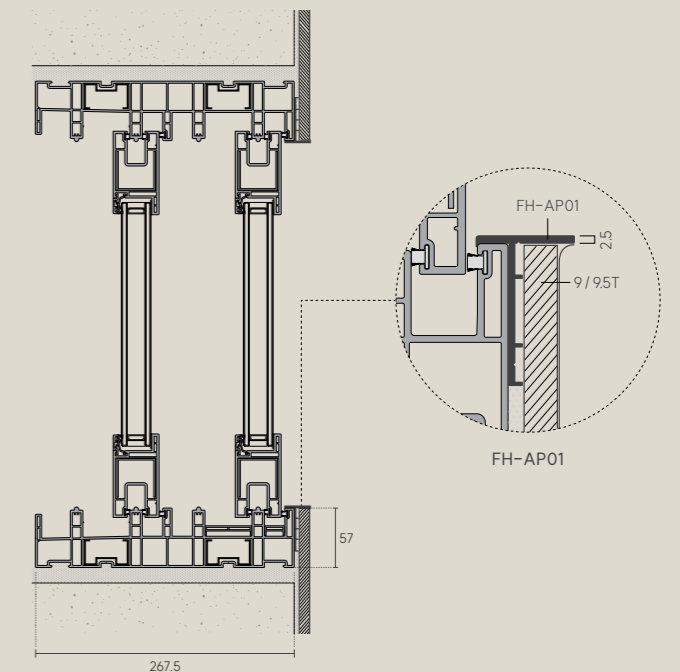

벽 마감 시공 방법

단위 mm

제품	코드명	AP151H, AP268H
슬림 프레임	자재명	FH-AP01
	소재	AL (알루미늄)
마감	두께	9 / 9.5T
	자재	MDF / 석고 / 단열재

시공 방법
보러 가기

*QR코드로 시공 영상을 확인하시면, 단계별로 손쉽게 벽 마감 작업을 하실 수 있습니다.

제품		프레임이든 단창 (AP151H)	프레임이든 이중창 (AP268H)
규격	창틀	150.5 x 57mm	267.5 x 57mm
	레일 두께	12mm	12mm
기밀·단열 성능	효율등급	3	1
	열관류율	1.349W/m²K	0.683W/m²K