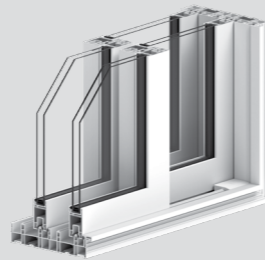

뷰플러스 프레임히든 단창
AP151H

뷰플러스 프레임히든 이중창
AP268H

뷰플러스 프레임리스 단창
AP151L

뷰플러스 프레임리스 이중창
AP268L

뷰플러스 슬림 단창
AP131S

뷰플러스 슬림 이중창
AP248S

뷰플러스 광폭단창

적용 공간 아파트, 주택 등의 분합창
적용 유리 24, 26mm