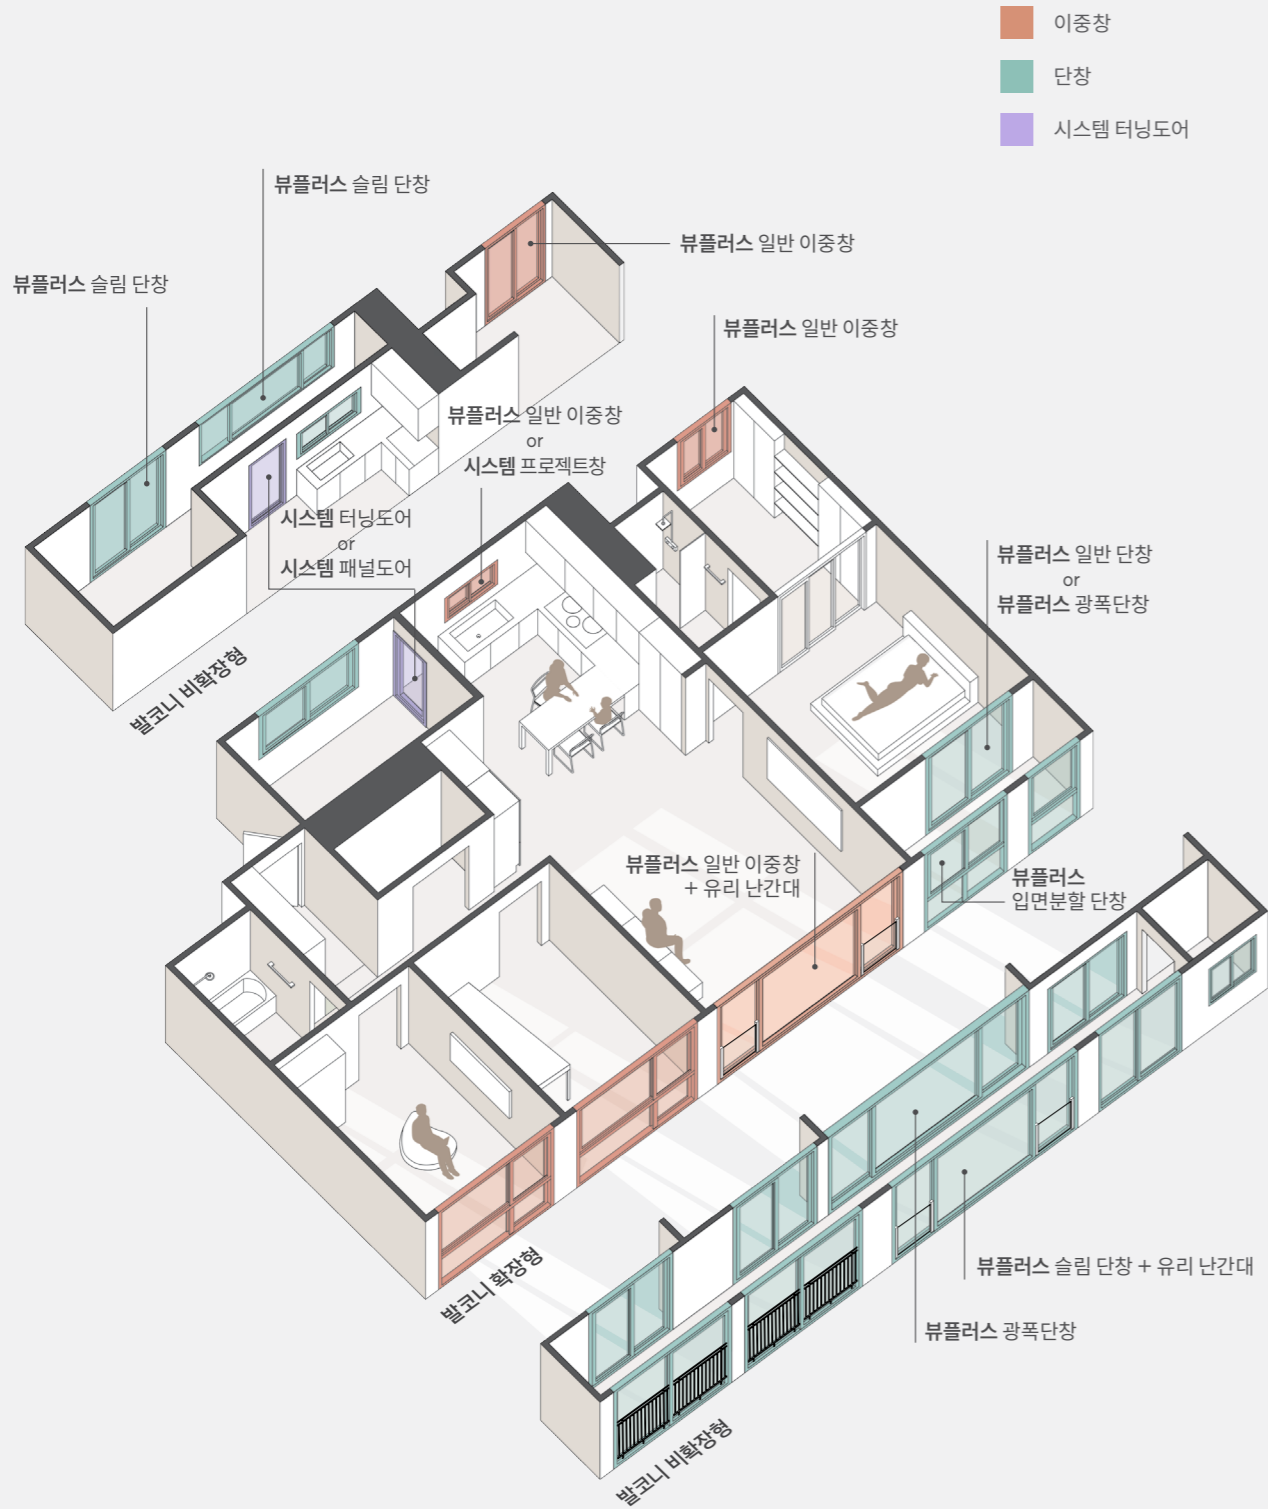

*유리 사양에 따라 에너지효율 등급은 달라질 수 있습니다.

*연출된 이미지는 인쇄된 색상이므로 실제와 다를 수 있습니다.

공간별 제품 가이드

창문은 공간의 용도와 생활 스타일에 맞게 선택하는 것이 중요합니다. 개인적인 공간에는 조용하고 따뜻한 느낌을, 눈에 잘 띄는 곳에는 아름다운 디자인을 더해보세요. 각 공간의 분위기와 목적에 꼭 맞는 창문을 제안해 드립니다.