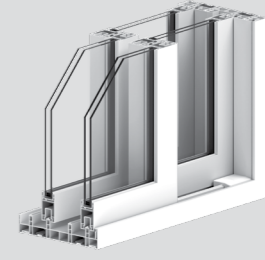

뷰플러스 광폭단창
AP230WA

뷰플러스 일반창

프레임히든/리스 적용 가능

적용 공간 아파트, 주택 등의 방창
적용 유리 24, 26mm

뷰플러스 일반 단창
AP127S

뷰플러스 일반 이중창
AP237S

뷰플러스 일반 이중창
AP251S

입면분할창