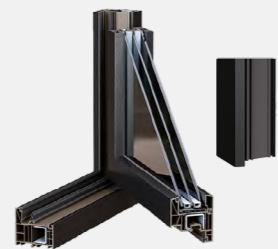

다크브라운 프레임

래핑 외·내부 가능

블랙