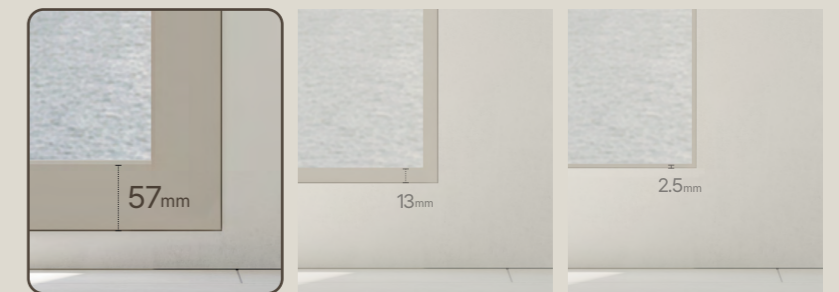

뷰플러스 슬림 이중창 AP248S | 씨엘로 레버 핸들 (니켈) | 색상 PS063

뷰플러스 슬림 이중창 AP248S | 씨엘로 레버 핸들 (니켈) | 색상 PS063

57mm 프레임으로 더 넓고 깔끔한 뷰

노출 범위 57mm의 프레임으로 모던한 디자인을 구현하고, 내부 매립형 가스켓 유리 마감으로 더욱 깔끔하고 넓은 시야를 제공합니다. 별도의 벽 목공이나 벽지 마감이 필요 없어 시공도 간편합니다.