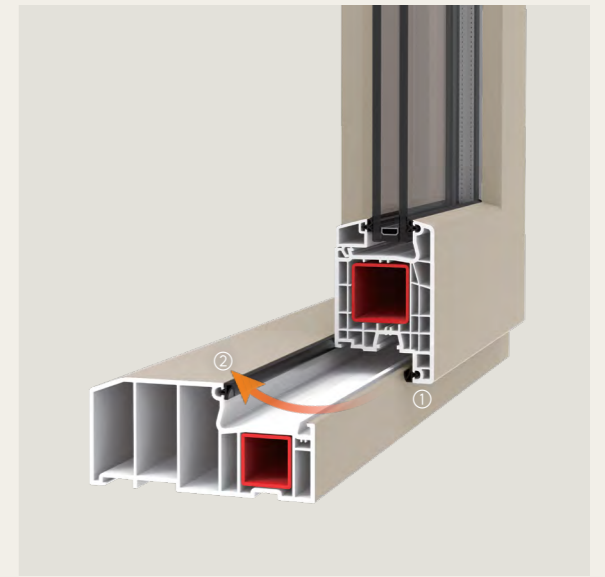

* 도어 제작 사이즈마다 상이할 수 있습니다.

우수한 밀착력으로 틈새 차단
이중 가스켓이 틈새로 들어오는 바람을 두 번 막아주어 기밀성이 우수합니다.

디자인 유리 및 패널 도어로 완성하는 나만의 공간
다양한 디자인 유리 및 영림 300여종 시트를 적용할 수 있는 단열 차음 패널로 공간의 완성도를 높일 수 있습니다.

Option

경첩

경첩

사이즈 105 x 115 (mm)
색상 ○ 화이트 / ● 실버 / ● 블랙