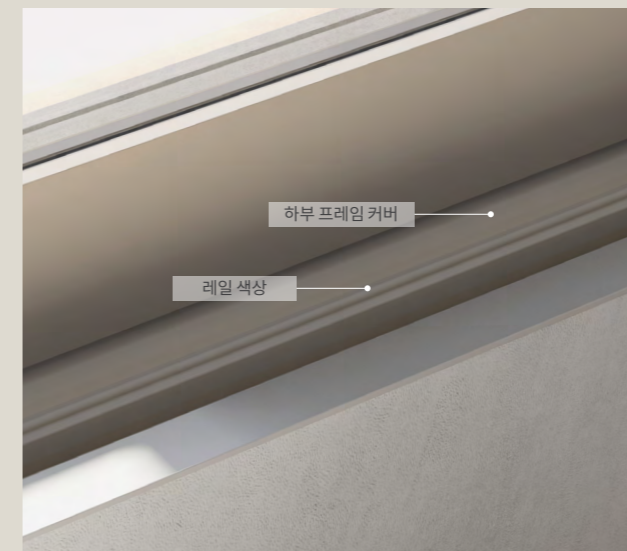

Point 1 2.5mm 초슬림 프레임으로 더 넓고 깔끔한 뷰

창팍과 비슷한 범위로 노출되는 일반형 창틀과 달리 벽 매립형 프레임이든 창틀로 깔끔한 공간 연출이 가능합니다.

일반 프레임

뷰플러스 프레임

Point 2 깔끔한 뷰를 완성하는 유리 마감

창호 필름 색상과 무관한 기본 실리콘 마감과 달리 내부 매립형 양면 가스켓 유리 마감으로 깔끔한 외관 연출이 가능합니다.

일반 실리콘 유리 마감

뷰플러스 가스켓 유리 마감

Point 3 통일감을 주는 마감 디테일

화이트 컬러가 보이는 기본형 내부 레일과 달리 시트 컬러와 통일된 하부 프레임 커버와 레일 색상 적용으로 디테일한 연출이 가능합니다.

Point 4 간결하고 심플한 하드웨어

기본형 돌출 하드웨어와 달리 프레임과 어우러지는 슬림한 하드웨어로 미니멀한 연출이 가능합니다.

Point 5 창에 고급스러움을 더해주는 레더 핸들