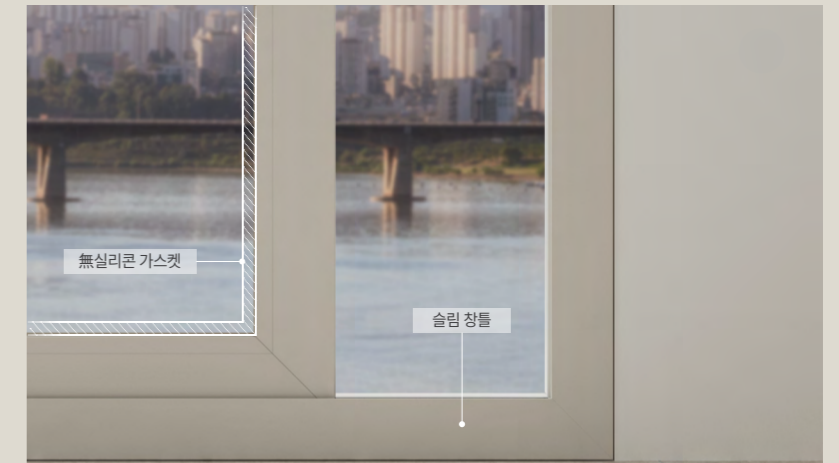

뷰플러스 슬림

뷰플러스 프레임리스

뷰플러스 프레임하든