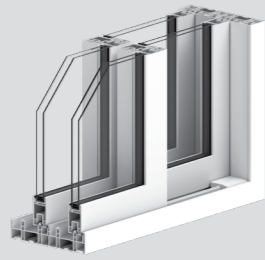

뷰플러스 프레임히든 단창
AP151H

뷰플러스 프레임히든 이중창
AP268H

뷰플러스 프레임리스 단창
AP151L

뷰플러스 프레임리스 이중창
AP268L

뷰플러스 슬림 단창
AP131S

뷰플러스 슬림 이중창
AP248S

뷰플러스 광폭단창

적용 공간 아파트, 주택 등의 분합창
적용 유리 24, 26mm