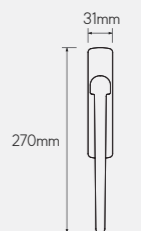

Aries DP 전용

고급스러운 마감과 디테일의 핸들로 창에 포인트를 더해보세요.

● 니켈 ● 그라파이트