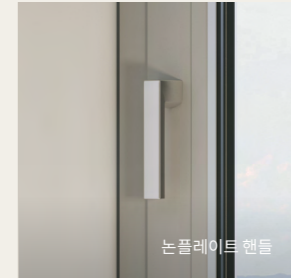

완성도 높은 깔끔한 마감

넓은 프레임 쪽의 AD-AP240 옵션 적용으로 별도의 벽 마감할 필요 없이 깔끔한 연출이 가능합니다.

논플레이트 핸들

물방충망

나만의 커스터마이징 창

모던한 디자인의 논플레이트 핸들과 먼지와 벌레를 막아주는 물방충망 적용으로 나만의 창을 만들 수 있습니다.

Option

추천 컬러 영림전색상가능