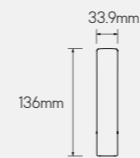

프레임 & 컬러

독일 레놀릿사에서 만든 EXOFOL 외부 래핑 시트는 독자적 SST(Solar Shield Technology) 기술로 자외선을 효과적으로 차단하며, 다양한 색상과 원목 질감, 뛰어난 내구성으로 오랫동안 처음 그대로의 품질을 유지합니다.

화이트 프레임

래핑 외부 가능

그레이 프레임

래핑 외·내부 가능

다크브라운 프레임

래핑 외·내부 가능

카멜 프레임

래핑 외·내부 가능

핸들

다양한 디자인의 핸들을 만나보세요. 유럽의 모던한 디자인과 높은 퀄리티의 디테일한 마감이 어느 창과 만나도 고급스러움을 더합니다. 시트와 어울리는 핸들 매치로 창에 포인트를 더해보세요.

논플레이트 핸들 T/T 전용

별도의 바디가 없는 일직선의 모던한 디자인의 핸들로 디테일을 느껴보세요.

● 실버

Aries T/T 전용

최고 품질의 황동을 선택하는 것부터 포장까지, 이탈리아의 감성을 느껴보세요.

● 니켈 ● 그라파이트

Aries DP 전용

고급스러운 마감과 디테일의 핸들로 창에 포인트를 더해보세요.