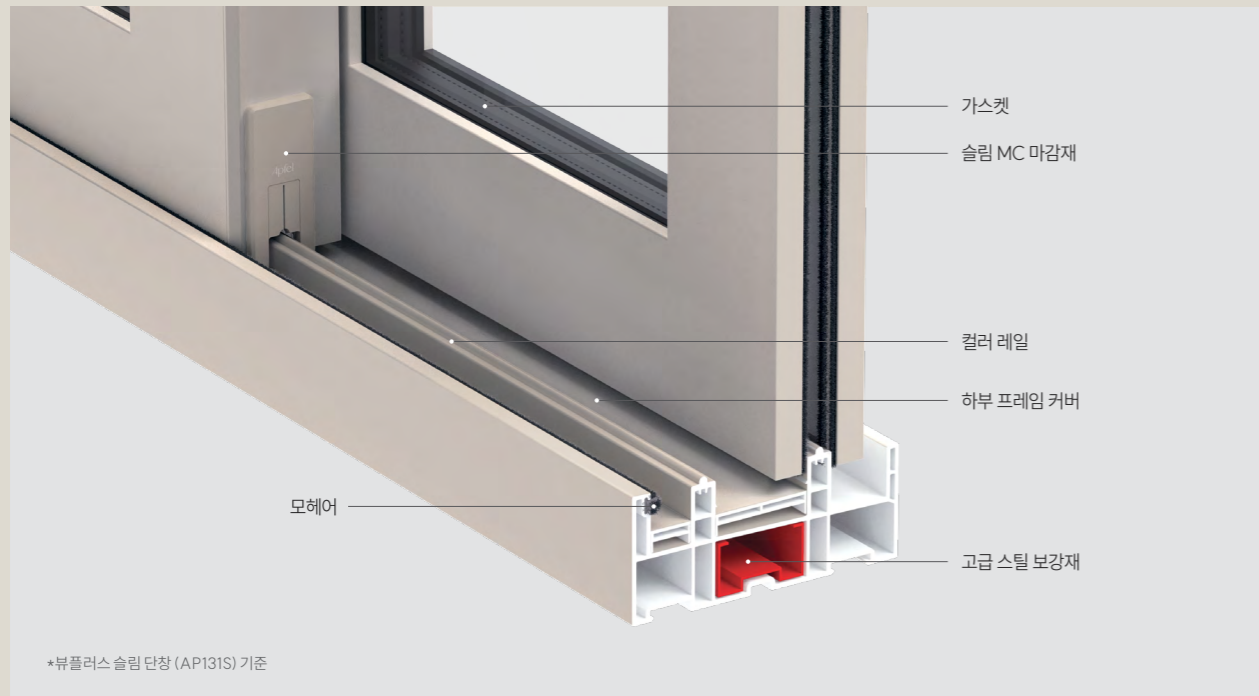

뷰+플러스 디테일 특징점

뷰플러스 프리미엄 발코니창의 디테일 특징점을 확인해 보세요. 하부 프레임 커버와 레일 색상, 넓은 뷰를 선사하는 유리 난간대까지. 프리미엄 디테일로 공간에 깊이를 더해보세요.