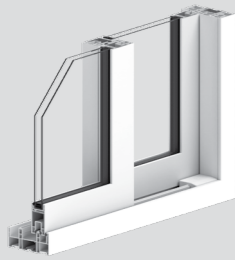

뷰플러스 프레임히든 단창
AP151H

뷰플러스 프레임히든 이중창
AP268H

뷰플러스 프레임리스 단창
AP151L

뷰플러스 프레임리스 이중창
AP268L

뷰플러스 슬림 단창
AP131S

뷰플러스 슬림 이중창
AP248S

뷰플러스 광폭단창

적용 공간 아파트, 주택 등의 분합창
적용 유리 24, 26mm