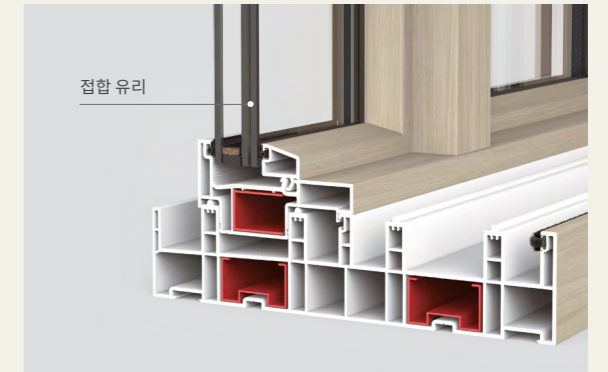

Side Split Window

입면분할창

프레임히든 & 프레임리스 적용 가능

입면분할창은 하단의 고정창과 상단의 여닫이창으로 분할창 구현이 가능한 창호입니다. 다양한 면분할과 난간 일체형 창호로 난간대 없이 탁 트인 조망권을 누리보세요.

입면분할 이중창 AP248SD | 씨엘로 레버 핸들 (니켈) | 색상 PW927 (영림103)

입면분할 이중창 AP248SD | 씨엘로 레버 핸들 (니켈) | 색상 PW927 (영립103)

조립구 매립 구조
조립구를 매립하여 디테일까지 깔끔한 마감을 구현합니다.

안전한 접합 유리
두 장의 유리 사이에 PVB 접합 필름을 삽입 후 고압으로 압착한 유리입니다. 파손이 되더라도 조각이 떨어져 나가지 않아 안전합니다.
*난간대가 없는 경우 하부 접합 유리를 필수 적용하여 안정성을 높입니다.

제품		입면분할 단창 (AP131SD)	입면분할 이중창 (AP248SD)
규격	창틀	131 x 57mm	248 x 57mm
	레일 두께	12mm	12mm
기밀·단열 성능	효율등급	3	1
	열관류율	1.565W/m²K	0.706W/m²K