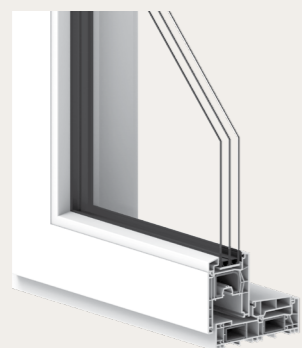

*적용 가능 컬러는 86p를 참고주세요.

제품	살라만더 DP	
규격	최대	4,500 x 2,500mm
	최소	1,800 x 1,000mm (개폐 범위 최소: 900mm / 최대: 1,300mm)
기밀·단열 성능	효율등급	1
	열관류율	0.787W/m²K
	적용유리	24, 39, 47mm

※ 기밀·단열 성능은 DP-47mm 로이유리 + 아르곤가스 기준이며, 유리 사양에 따라
에너지 소비 효율 등급은 달라질 수 있습니다.