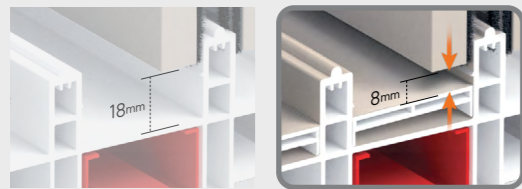

뷰+플러스 디테일 특징점

뷰플러스 프리미엄 발코니창의 디테일 특징점을 확인해 보세요. 하부 프레임 커버와 레일 색상, 넓은 뷰를 선사하는 유리 난간대까지. 프리미엄 디테일로 공간에 깊이를 더해보세요.

하부 프레임 커버 & 레일 색상

영림 300여 종 컬러 적용이 가능한 하부 프레임 커버와 레일 색상으로 프레임과 컬러를 맞춰 더욱 깔끔하고 완성도 높은 마감을 연출해 보세요.

- ① 하부 프레임 커버 ○ 프레임과 동일한 색상
- ② 레일 ○ 화이트 ● 베이지 ● 블랙

- ① 하부 프레임 커버 화이트 기본 화이트 백바 적용 시
- ② 레일 색상 화이트 기본
- ③ 프레임 화이트 기본 화이트 백바 적용 시

- ① 하부 프레임 커버 베이지 PS035 (영림 196) 적용 시
- ② 레일 색상 베이지
- ③ 프레임 베이지 PS035 (영림 196) 적용 시

- ① 하부 프레임 커버 진회색 PS027 (영림 160) 적용 시
- ② 레일 색상 블랙
- ③ 프레임 진회색 PS027 (영림 160) 적용 시

단열과 기밀 성능을 높이는 하부 프레임 커버

창틀과 창짝 간 간격을 좁혀서 바람을 막기 때문에 단열과 기밀 성능이 좋아집니다. 창틀 창짝 간격: 기본 18mm / 하부 프레임 커버 적용 시 8mm

헤더 핸들 (대/소) 세이프버튼 특허등록제품

수작업의 감성을 담은 고급 가죽 텍스처의 비건 레더 핸들로 한층 세련되고 고급스러운 창을 연출해보세요.

*세이프버튼 옵션은 출시 예정 사항입니다.
*더 다양한 핸들 옵션은 40p를 확인바랍니다.

방충 배수캡 기본 적용 특허등록제품

작은 벌레의 유입은 방지하고, 배수를 도와주어 쾌적한 실내 환경을 제공합니다.

슬림 MC마감재 기본 적용 특허등록제품

창짝과 프레임 사이 빈틈을 가려 틈새 바람을 막아주는 슬림한 디자인의 마감재입니다.

유리 난간대 특허등록제품

조망권을 더하는 깔끔한 마감의 유리 난간대로 시야 방해 없이 탁 트인 풍경을 완성합니다.

*QR코드를 통해 시공 방법을 영상으로 자세히 확인하실 수 있습니다.
*현장에 따라 유리 난간대 설치 가능 여부를 확인 후 설치 바랍니다.